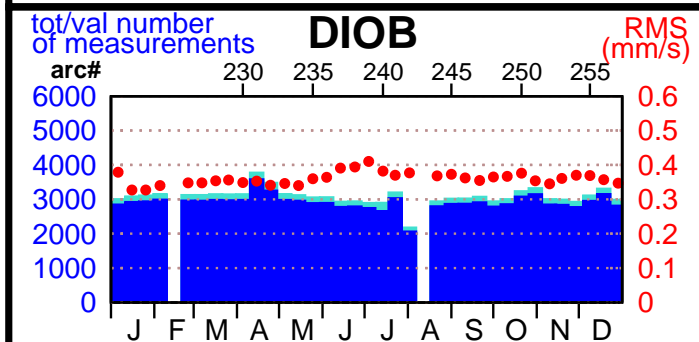

2008 - POE statistics

SPOT2

SPOT4

SPOT5

JASON1

JASON2

ENVISAT