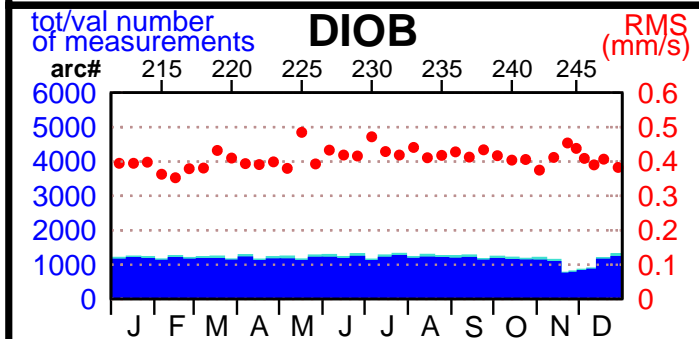

2008 - POE statistics

SPOT2

SPOT4

SPOT5

JASON1

JASON2

ENVISAT