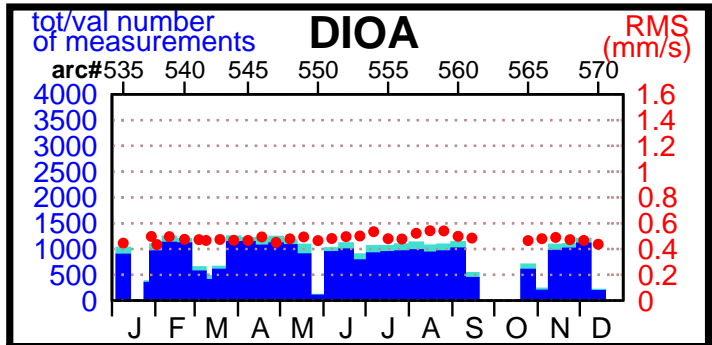

2005 - POE statistics

SPOT2

SPOT4

SPOT5

JASON1

ENVISAT