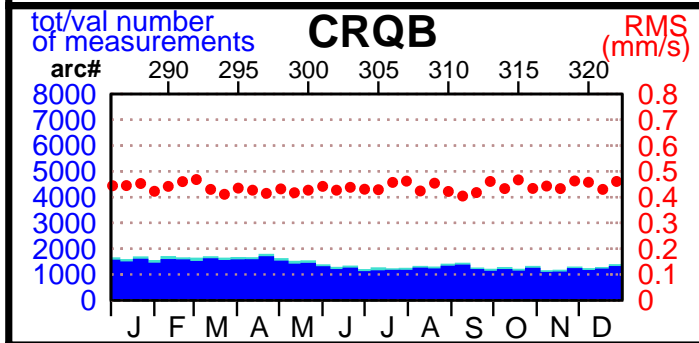

2010 - POE statistics

SPOT4

SPOT5

JASON1

JASON2

ENVISAT

CRYOSAT2