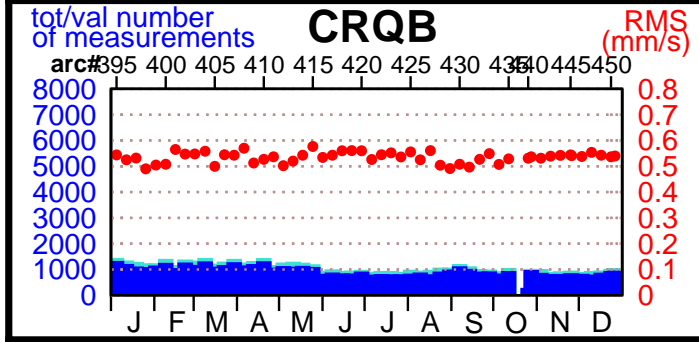

2010 - POE statistics

SPOT4

SPOT5

JASON1

JASON2

ENVISAT

CRYOSAT2