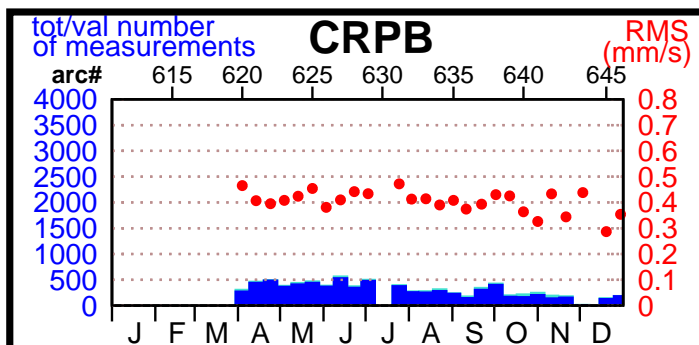

2007 - POE statistics

SPOT2

SPOT4

SPOT5

JASON1

ENVISAT