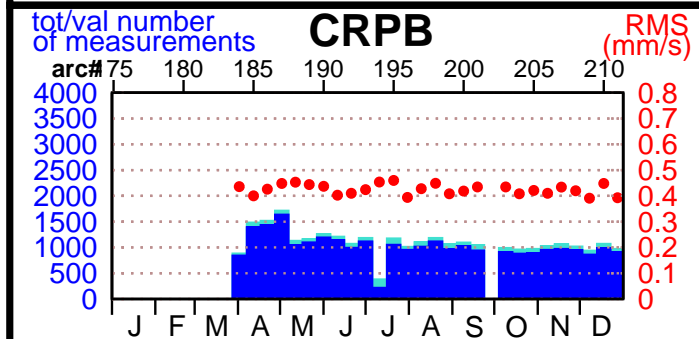

2007 - POE statistics

SPOT2

SPOT4

SPOT5

JASON1

ENVISAT