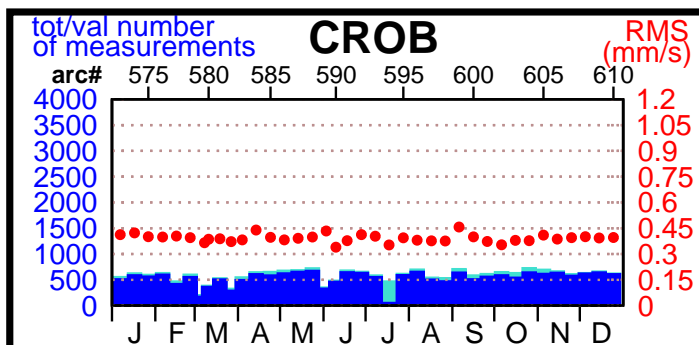

2006 - POE statistics

SPOT2

SPOT4

SPOT5

JASON1

ENVISAT