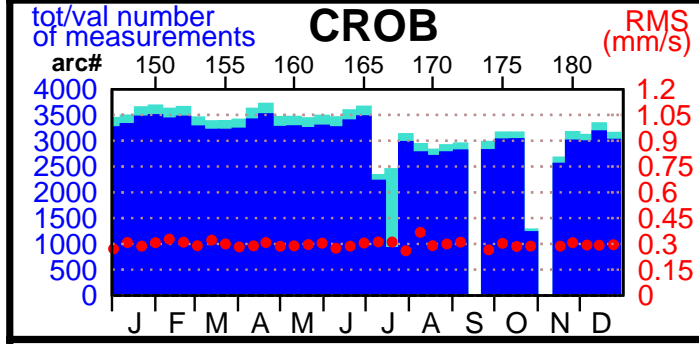

2006 - POE statistics

SPOT2

SPOT4

SPOT5

JASON1

ENVISAT