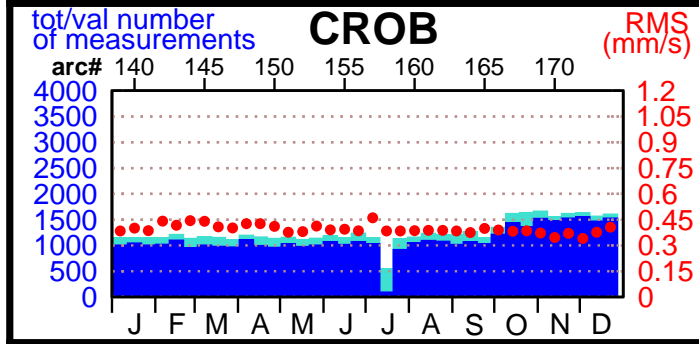

2006 - POE statistics

SPOT2

SPOT4

SPOT5

JASON1

ENVISAT