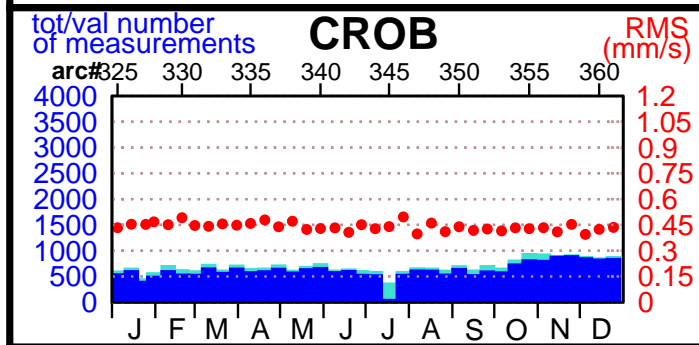

2006 - POE statistics

SPOT2

SPOT4

SPOT5

JASON1

ENVISAT