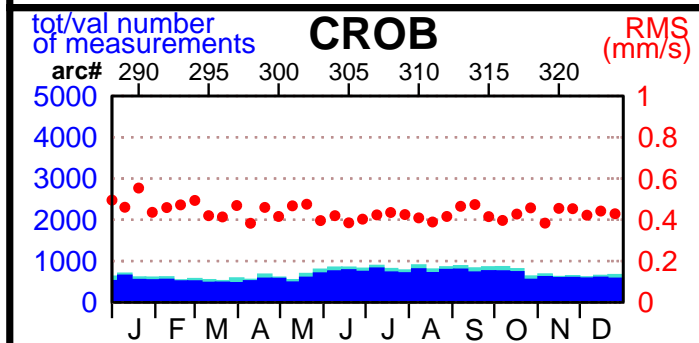

2005 - POE statistics

SPOT2

SPOT4

SPOT5

JASON1

ENVISAT