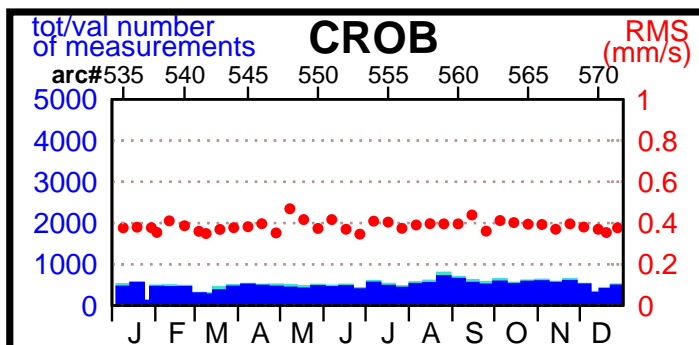

2005 - POE statistics

SPOT2

SPOT4

SPOT5

JASON1

ENVISAT