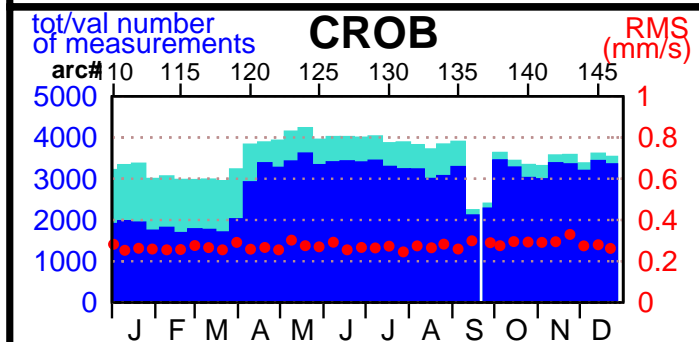

2005 - POE statistics

SPOT2

SPOT4

SPOT5

JASON1

ENVISAT