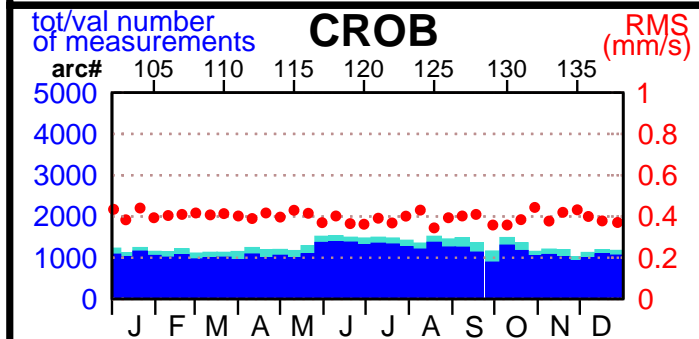

2005 - POE statistics

SPOT2

SPOT4

SPOT5

JASON1

ENVISAT