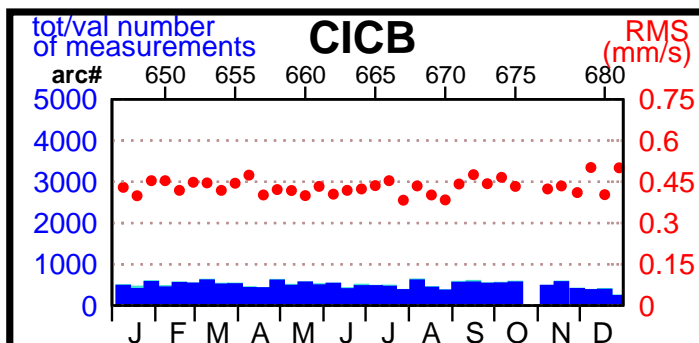

2008 - POE statistics

SPOT2

SPOT4

SPOT5

JASON1

JASON2

ENVISAT