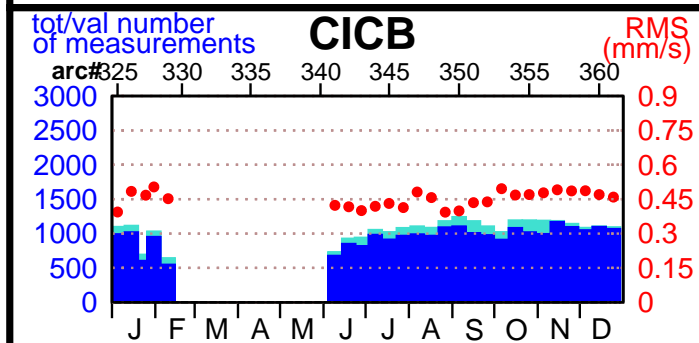

2006 - POE statistics

SPOT2

SPOT4

SPOT5

JASON1

ENVISAT