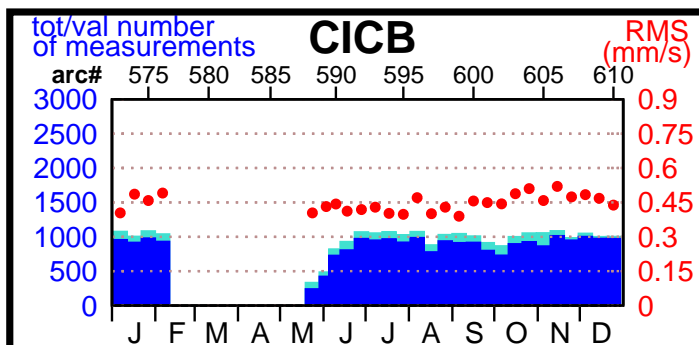

2006 - POE statistics

SPOT2

SPOT4

SPOT5

JASON1

ENVISAT