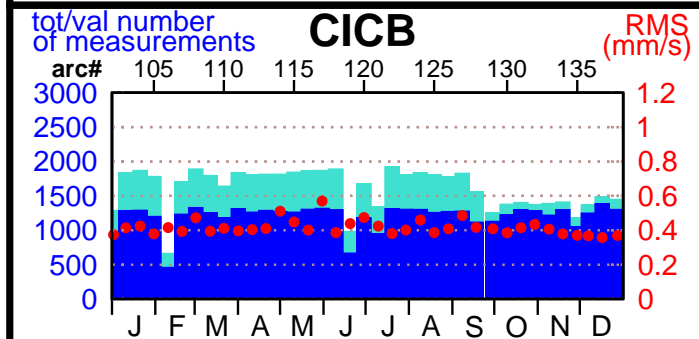

2005 - POE statistics

SPOT2

SPOT4

SPOT5

JASON1

ENVISAT