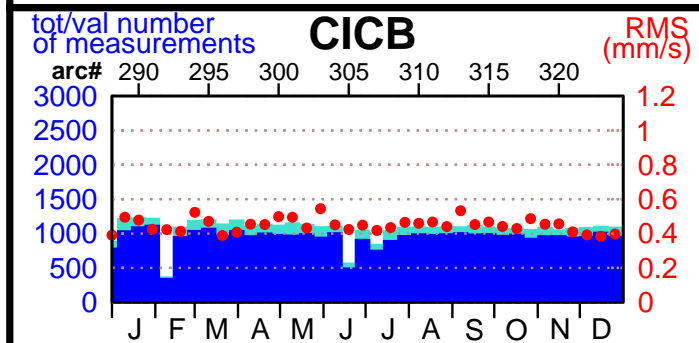

2005 - POE statistics

SPOT2

SPOT4

SPOT5

JASON1

ENVISAT