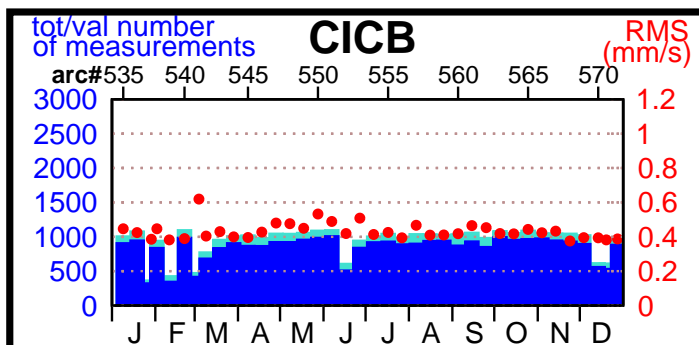

2005 - POE statistics

SPOT2

SPOT4

SPOT5

JASON1

ENVISAT