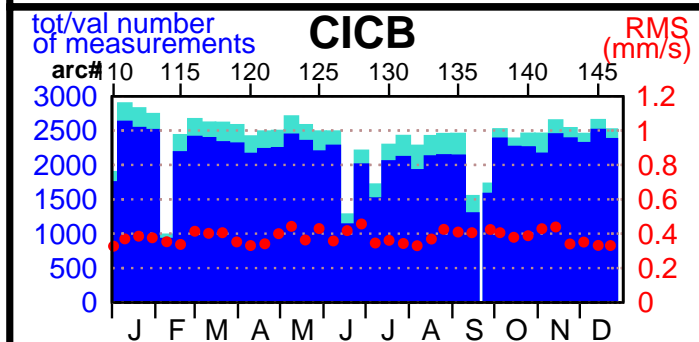

2005 - POE statistics

SPOT2

SPOT4

SPOT5

JASON1

ENVISAT