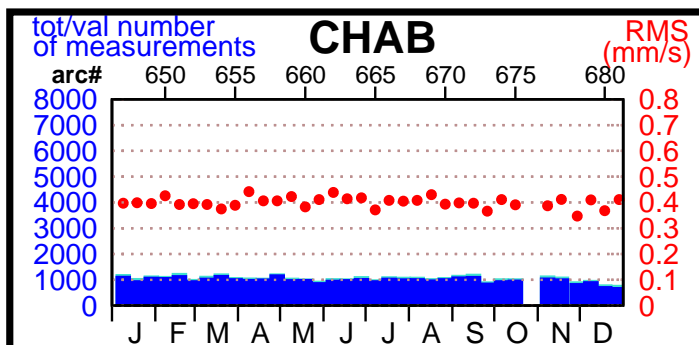

2008 - POE statistics

SPOT2

SPOT4

SPOT5

JASON1

JASON2

ENVISAT