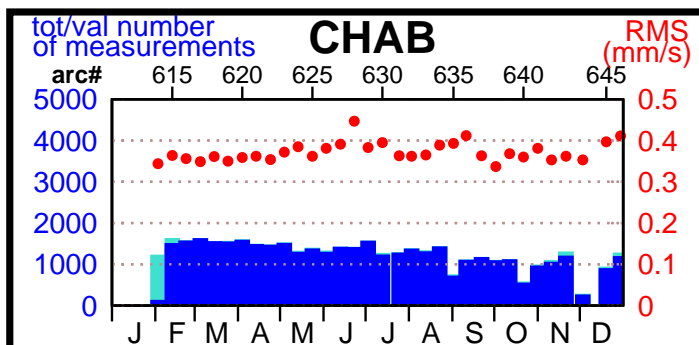

2007 - POE statistics

SPOT2

SPOT4

SPOT5

JASON1

ENVISAT