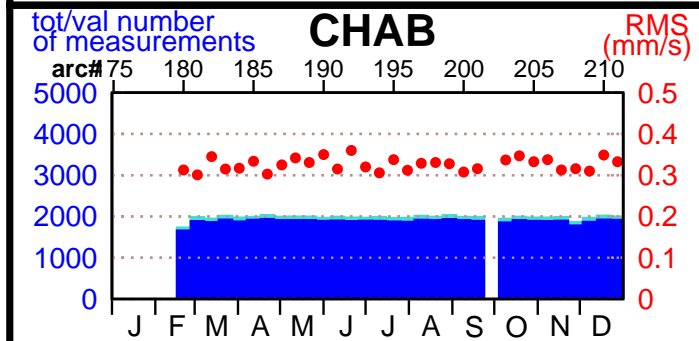

2007 - POE statistics

SPOT2

SPOT4

SPOT5

JASON1

ENVISAT