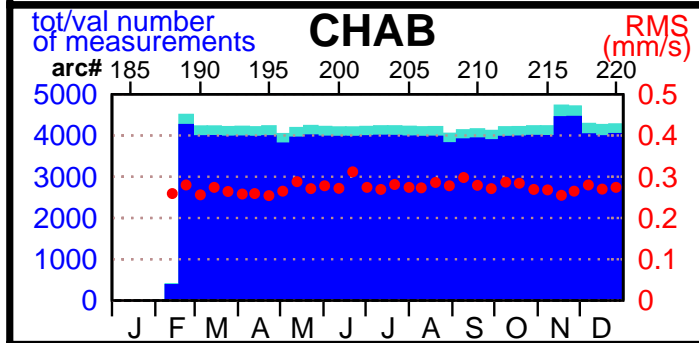

2007 - POE statistics

SPOT2

SPOT4

SPOT5

JASON1

ENVISAT