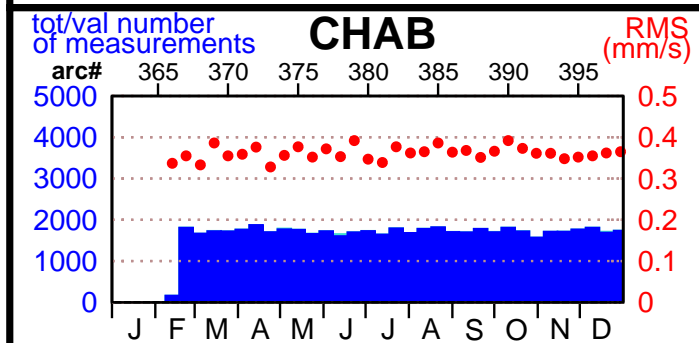

2007 - POE statistics

SPOT2

SPOT4

SPOT5

JASON1

ENVISAT