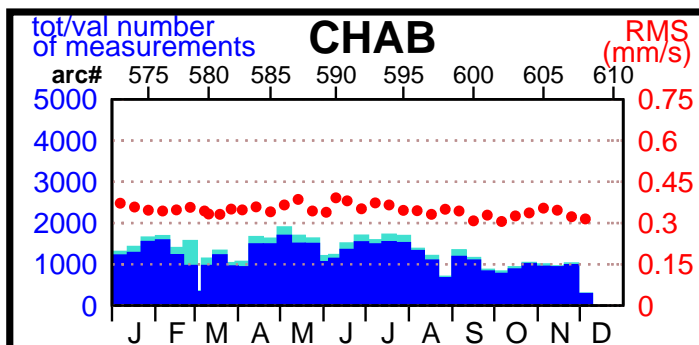

2006 - POE statistics

SPOT2

SPOT4

SPOT5

JASON1

ENVISAT