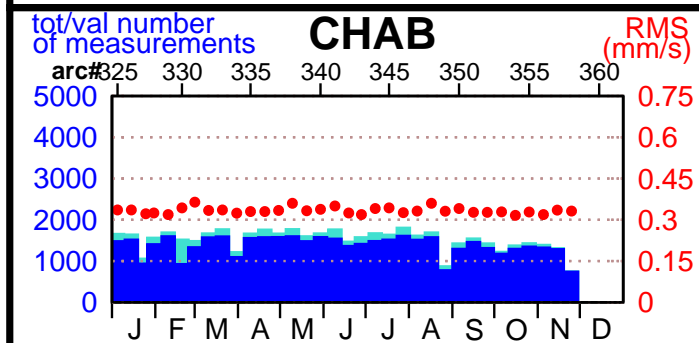

2006 - POE statistics

SPOT2

SPOT4

SPOT5

JASON1

ENVISAT