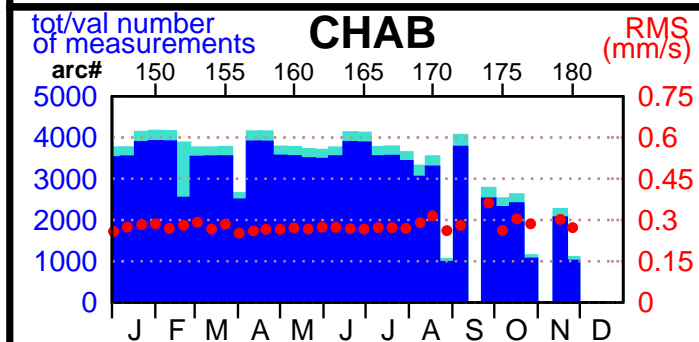

2006 - POE statistics

SPOT2

SPOT4

SPOT5

JASON1

ENVISAT