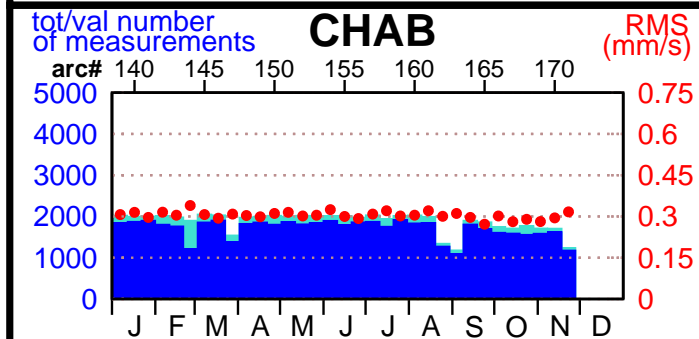

2006 - POE statistics

SPOT2

SPOT4

SPOT5

JASON1

ENVISAT