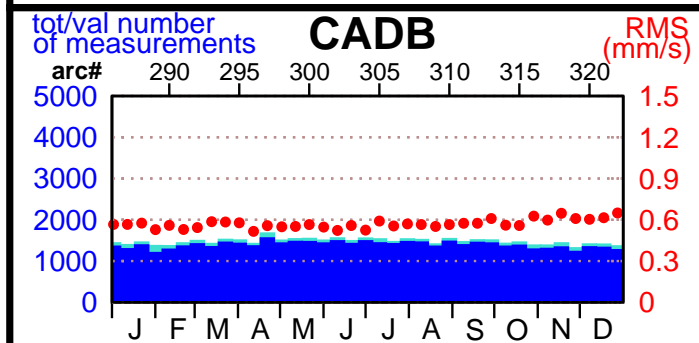

2010 - POE statistics

SPOT4

SPOT5

JASON1

JASON2

ENVISAT

CRYOSAT2