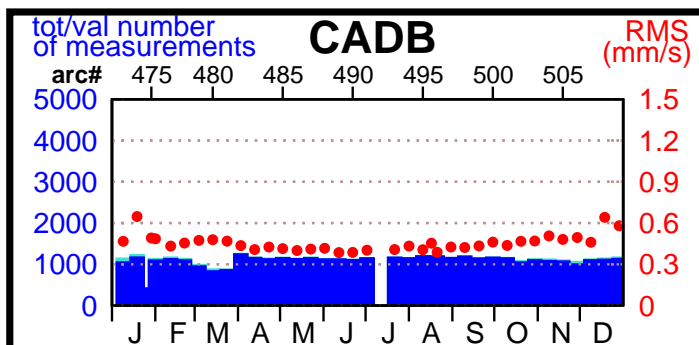

2010 - POE statistics

SPOT4

SPOT5

JASON1

JASON2

ENVISAT

CRYOSAT2