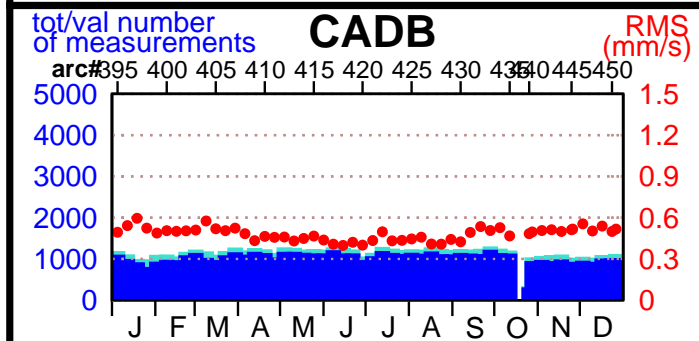

2010 - POE statistics

SPOT4

SPOT5

JASON1

JASON2

ENVISAT

CRYOSAT2