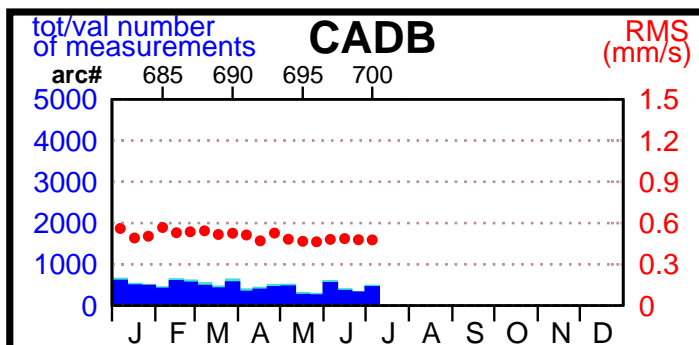

2009 - POE statistics

SPOT2

SPOT4

SPOT5

JASON1

JASON2

ENVISAT