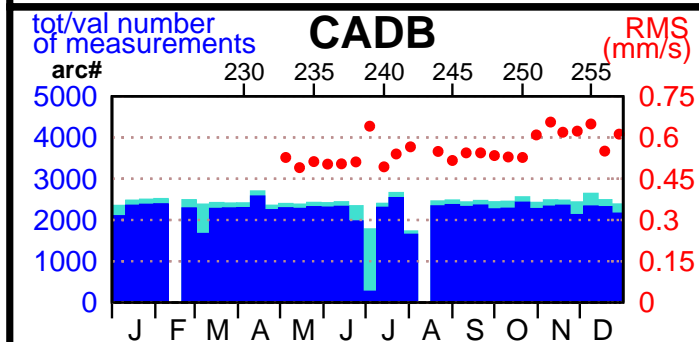

2008 - POE statistics

SPOT2

SPOT4

SPOT5

JASON1

JASON2

ENVISAT