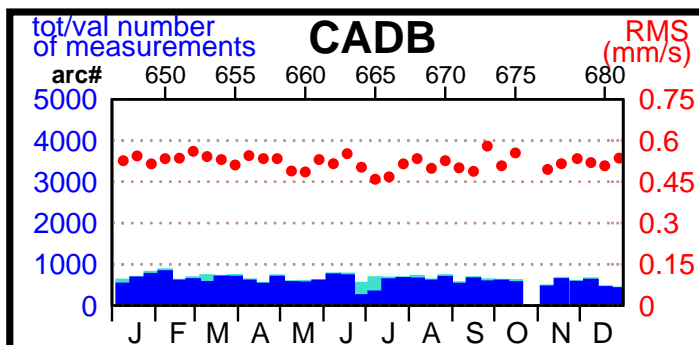

2008 - POE statistics

SPOT2

SPOT4

SPOT5

JASON1

JASON2

ENVISAT