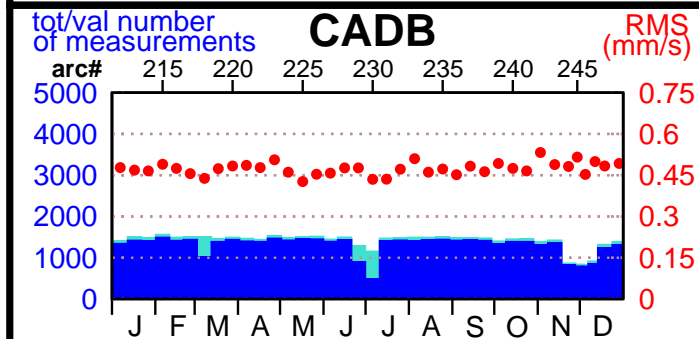

2008 - POE statistics

SPOT2

SPOT4

SPOT5

JASON1

JASON2

ENVISAT