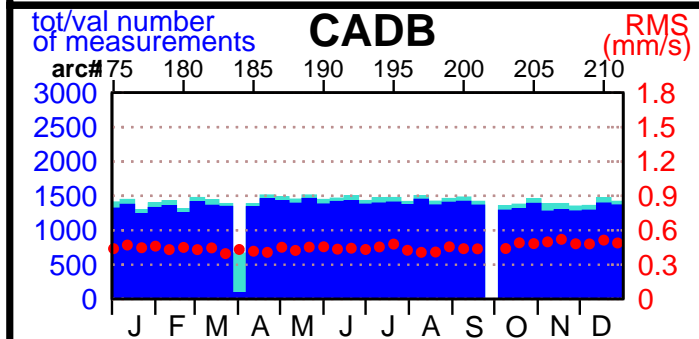

2007 - POE statistics

SPOT2

SPOT4

SPOT5

JASON1

ENVISAT