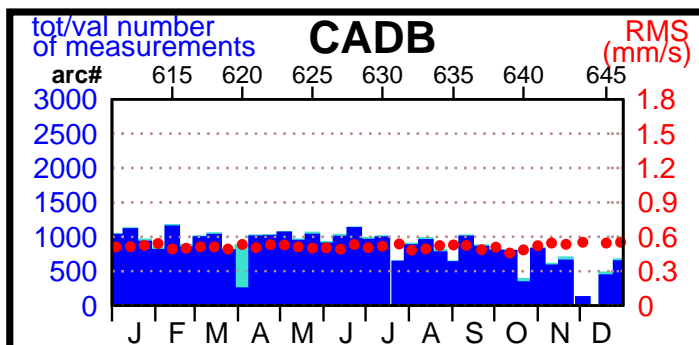

2007 - POE statistics

SPOT2

SPOT4

SPOT5

JASON1

ENVISAT