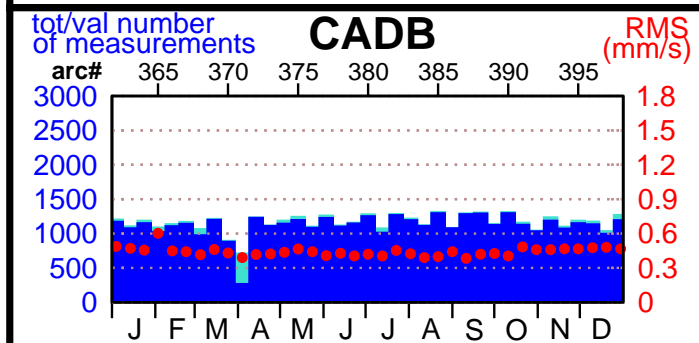

2007 - POE statistics

SPOT2

SPOT4

SPOT5

JASON1

ENVISAT