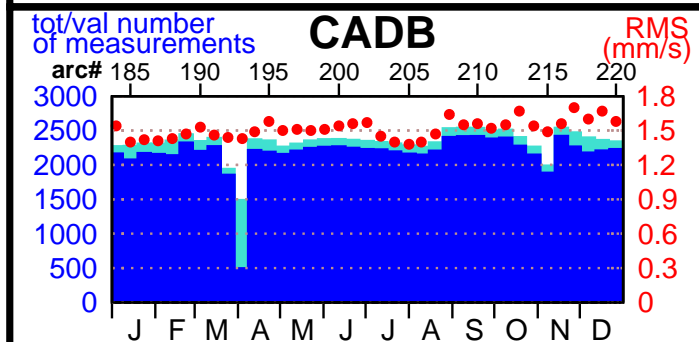

2007 - POE statistics

SPOT2

SPOT4

SPOT5

JASON1

ENVISAT