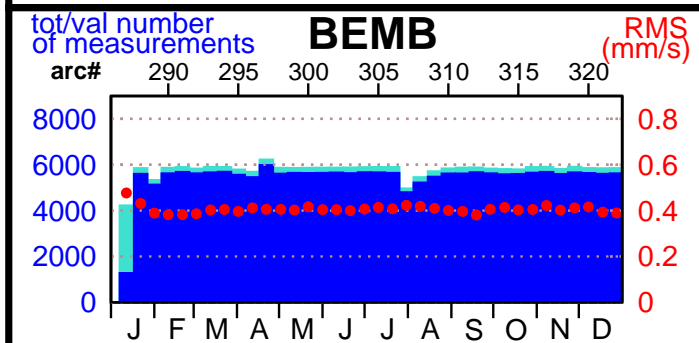

2010 - POE statistics

SPOT4

SPOT5

JASON1

JASON2

ENVISAT

CRYOSAT2