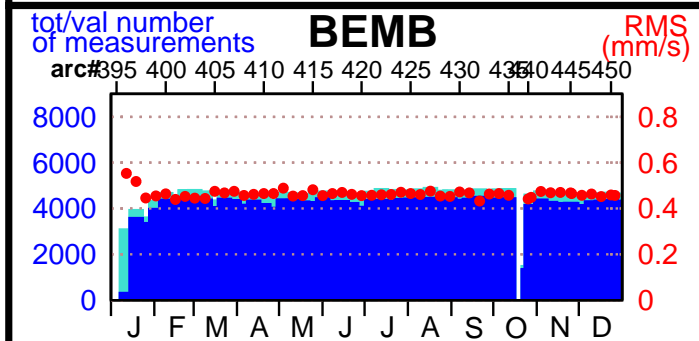

2010 - POE statistics

SPOT4

SPOT5

JASON1

JASON2

ENVISAT

CRYOSAT2