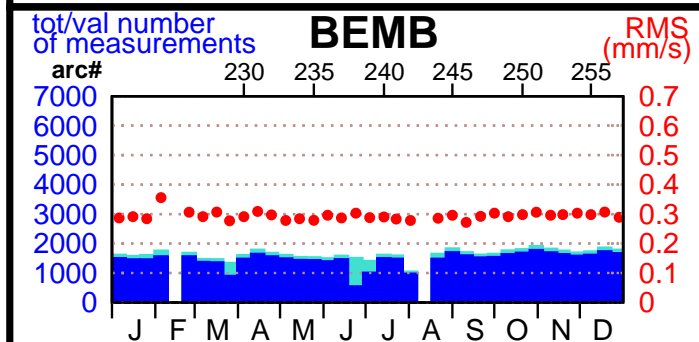

2008 - POE statistics

SPOT2

SPOT4

SPOT5

JASON1

JASON2

ENVISAT