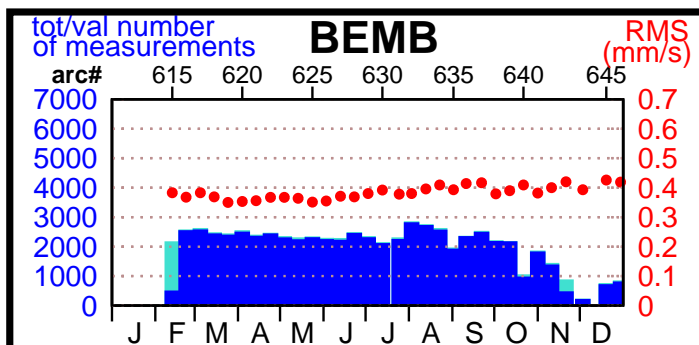

2007 - POE statistics

SPOT2

SPOT4

SPOT5

JASON1

ENVISAT