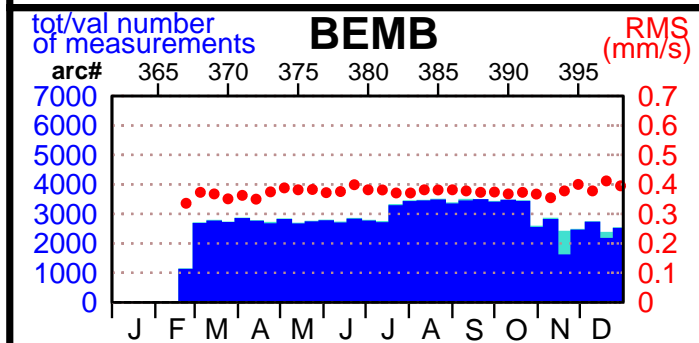

2007 - POE statistics

SPOT2

SPOT4

SPOT5

JASON1

ENVISAT