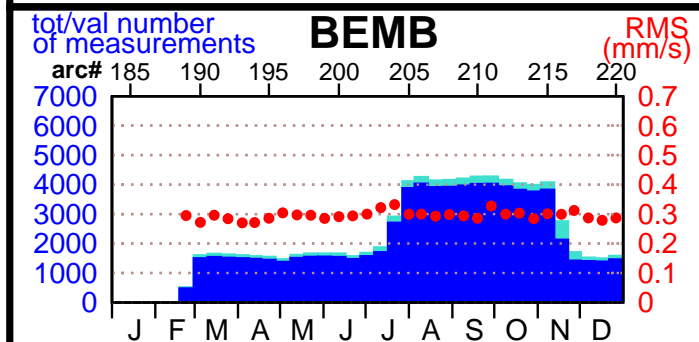

2007 - POE statistics

SPOT2

SPOT4

SPOT5

JASON1

ENVISAT