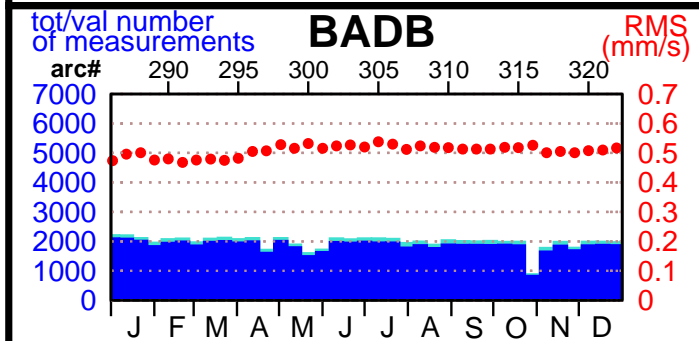

2010 - POE statistics

SPOT4

SPOT5

JASON1

JASON2

ENVISAT

CRYOSAT2