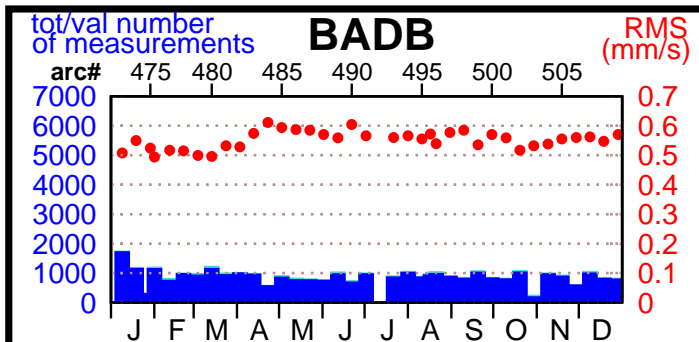

2010 - POE statistics

SPOT4

SPOT5

JASON1

JASON2

ENVISAT

CRYOSAT2