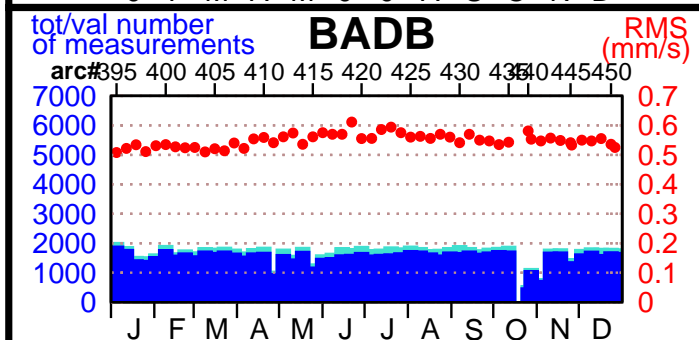

2010 - POE statistics

SPOT4

SPOT5

JASON1

JASON2

ENVISAT

CRYOSAT2