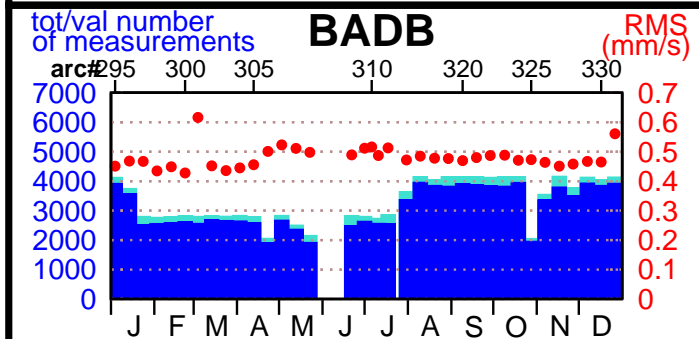

2010 - POE statistics

SPOT4

SPOT5

JASON1

JASON2

ENVISAT

CRYOSAT2