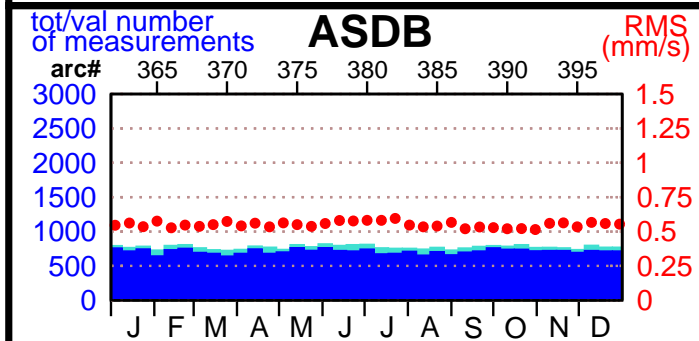

2007 - POE statistics

SPOT2

SPOT4

SPOT5

JASON1

ENVISAT