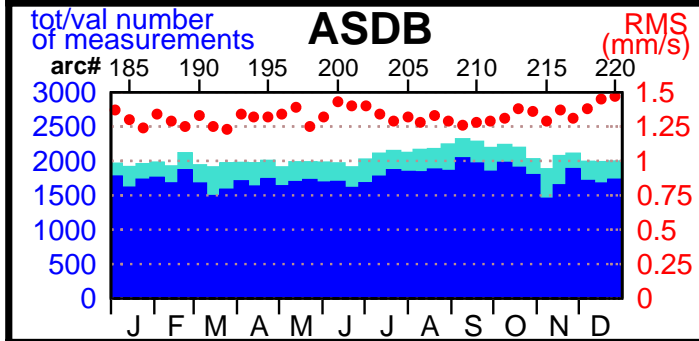

2007 - POE statistics

SPOT2

SPOT4

SPOT5

JASON1

ENVISAT