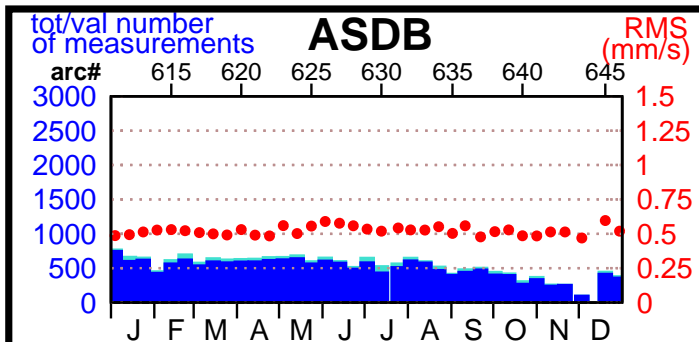

2007 - POE statistics

SPOT2

SPOT4

SPOT5

JASON1

ENVISAT