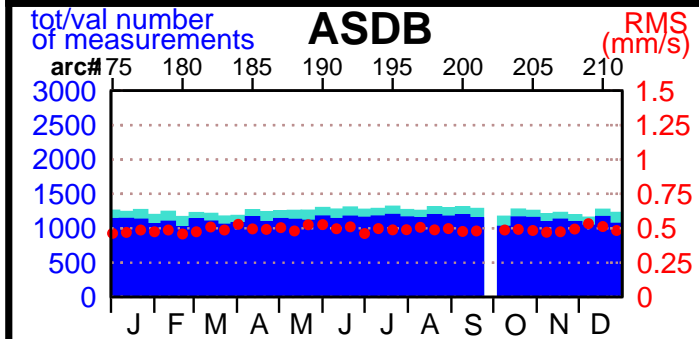

2007 - POE statistics

SPOT2

SPOT4

SPOT5

JASON1

ENVISAT