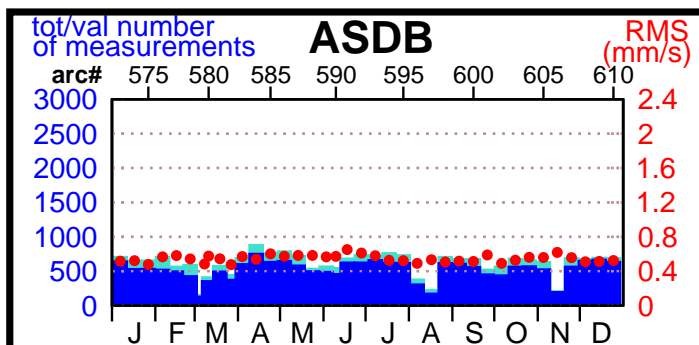

2006 - POE statistics

SPOT2

SPOT4

SPOT5

JASON1

ENVISAT