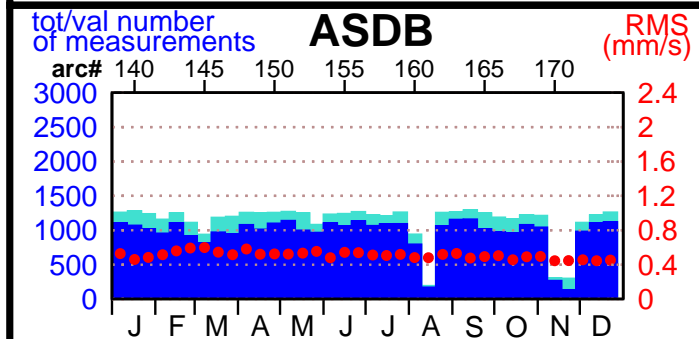

2006 - POE statistics

SPOT2

SPOT4

SPOT5

JASON1

ENVISAT