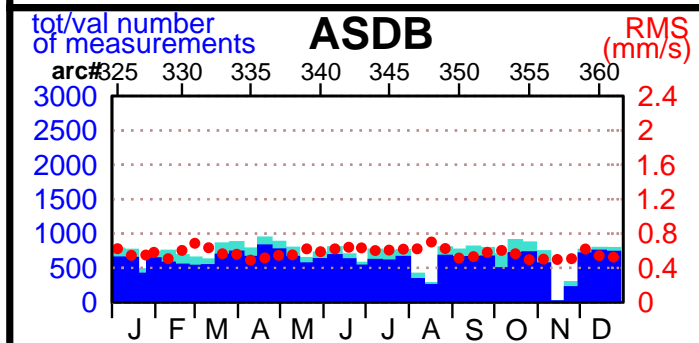

2006 - POE statistics

SPOT2

SPOT4

SPOT5

JASON1

ENVISAT