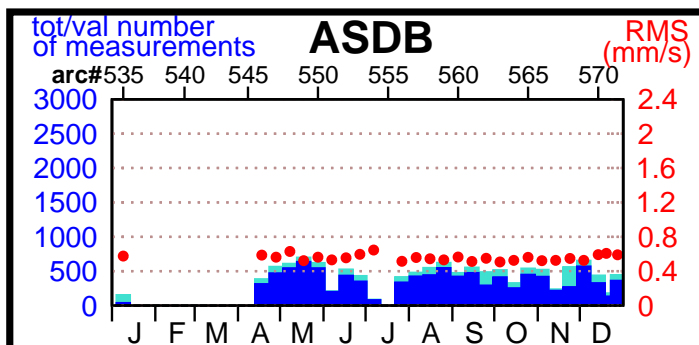

2005 - POE statistics

SPOT2

SPOT4

SPOT5

JASON1

ENVISAT