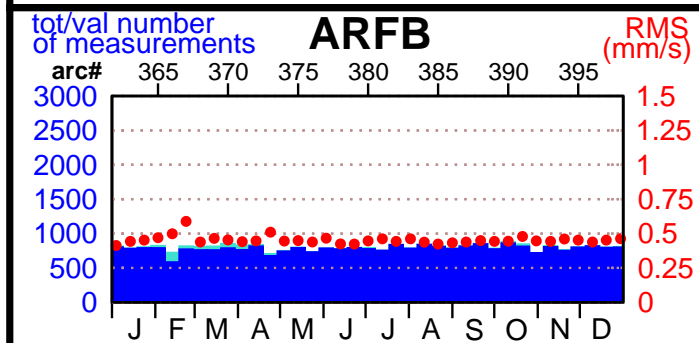

2007 - POE statistics

SPOT2

SPOT4

SPOT5

JASON1

ENVISAT