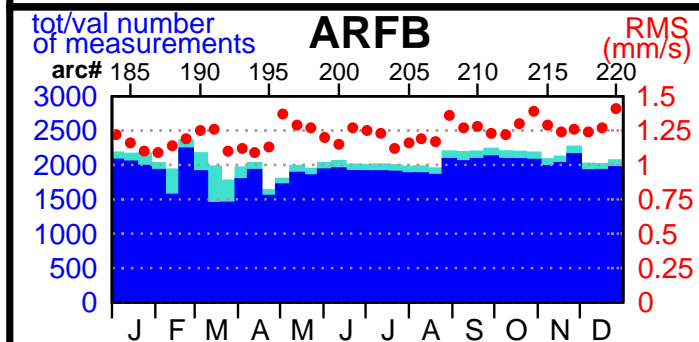

2007 - POE statistics

SPOT2

SPOT4

SPOT5

JASON1

ENVISAT