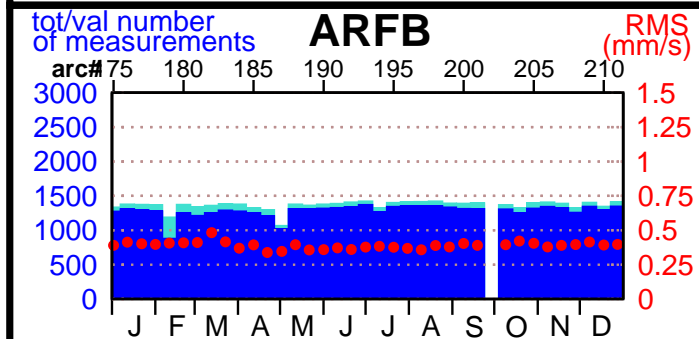

2007 - POE statistics

SPOT2

SPOT4

SPOT5

JASON1

ENVISAT