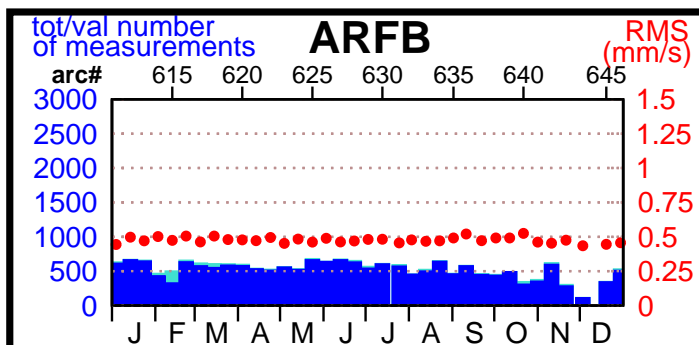

2007 - POE statistics

SPOT2

SPOT4

SPOT5

JASON1

ENVISAT