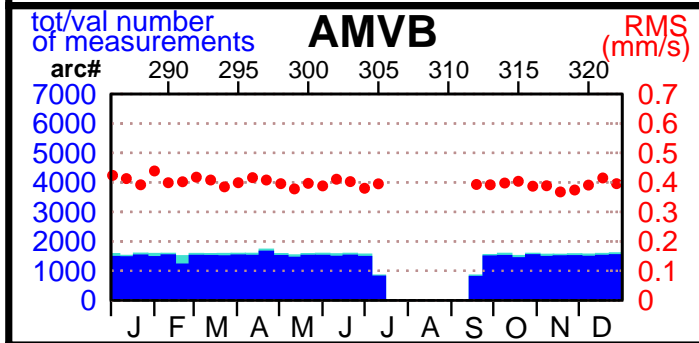

2010 - POE statistics

SPOT4

SPOT5

JASON1

JASON2

ENVISAT

CRYOSAT2