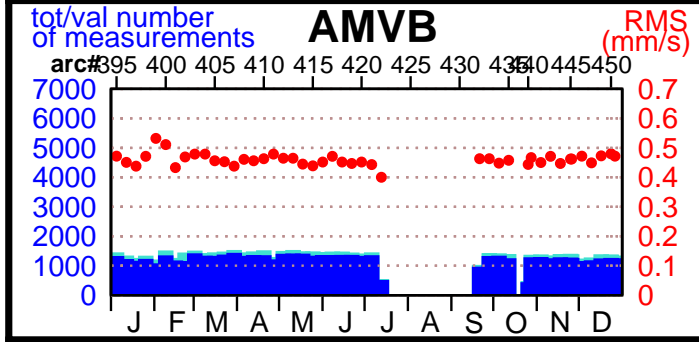

2010 - POE statistics

SPOT4

SPOT5

JASON1

JASON2

ENVISAT

CRYOSAT2