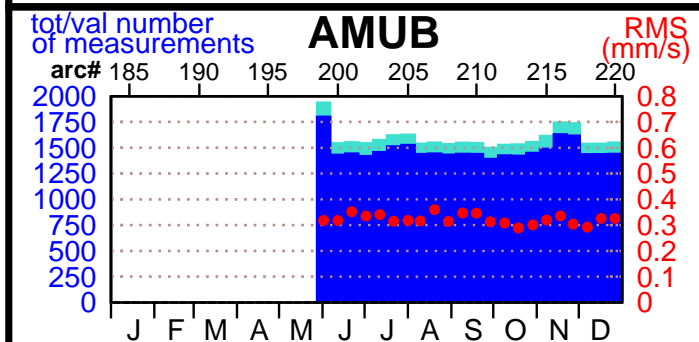

2007 - POE statistics

SPOT2

SPOT4

SPOT5

JASON1

ENVISAT