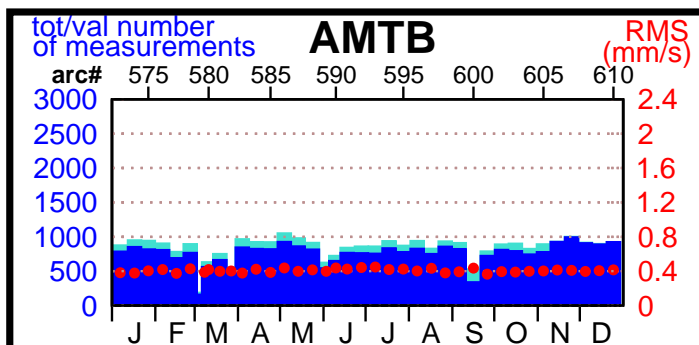

2006 - POE statistics

SPOT2

SPOT4

SPOT5

JASON1

ENVISAT