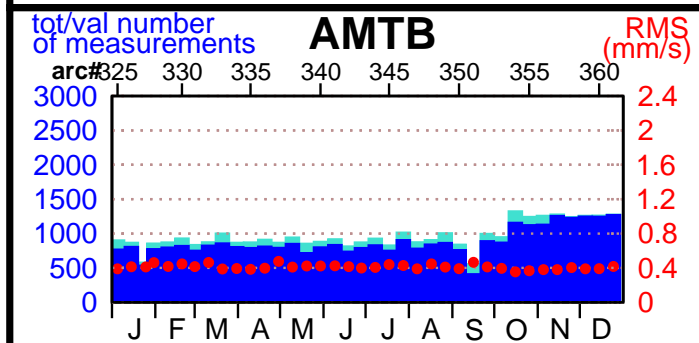

2006 - POE statistics

SPOT2

SPOT4

SPOT5

JASON1

ENVISAT