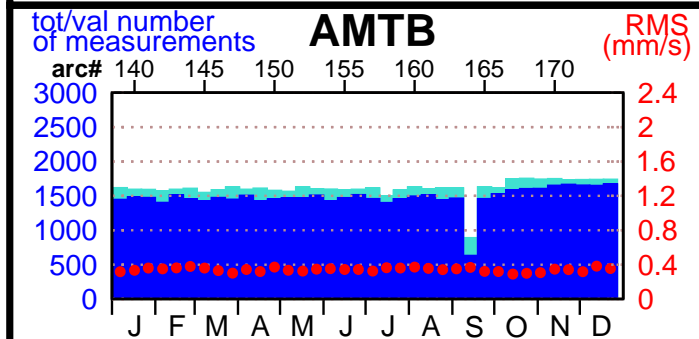

2006 - POE statistics

SPOT2

SPOT4

SPOT5

JASON1

ENVISAT