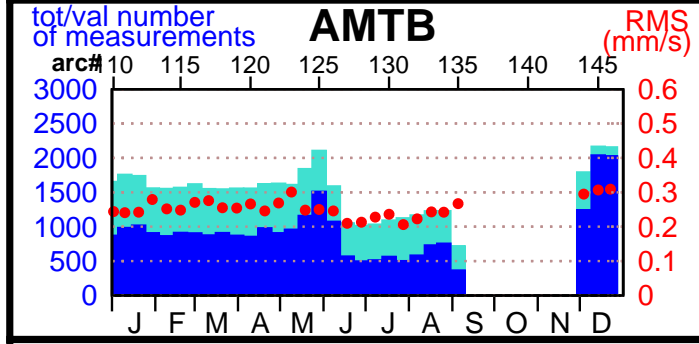

2005 - POE statistics

SPOT2

SPOT4

SPOT5

JASON1

ENVISAT