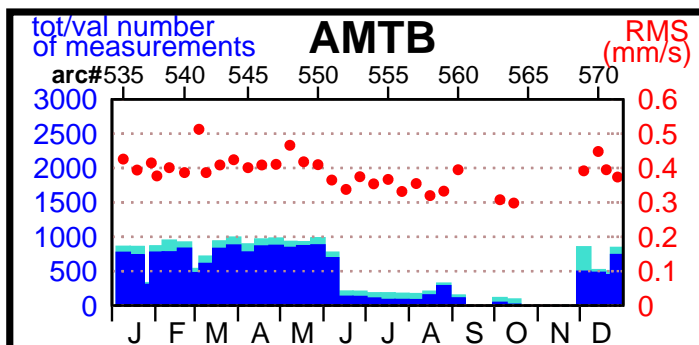

2005 - POE statistics

SPOT2

SPOT4

SPOT5

JASON1

ENVISAT