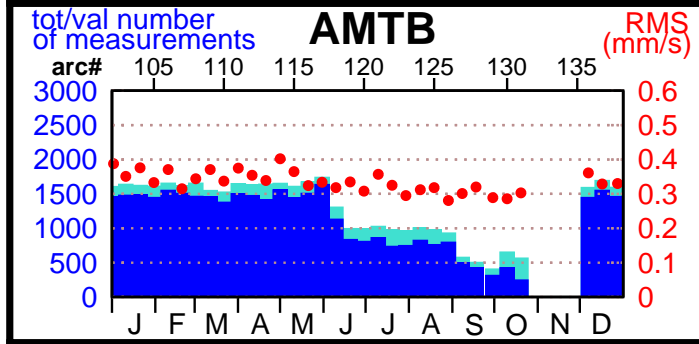

2005 - POE statistics

SPOT2

SPOT4

SPOT5

JASON1

ENVISAT