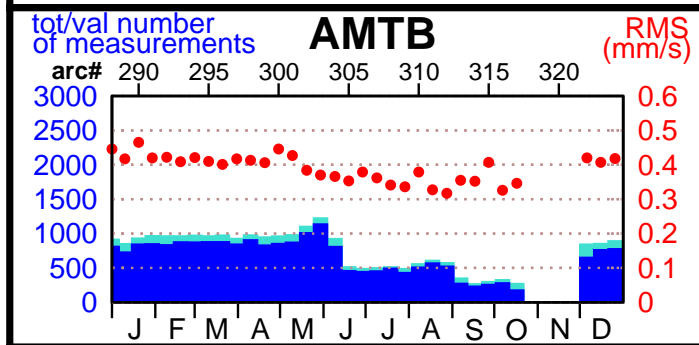

2005 - POE statistics

SPOT2

SPOT4

SPOT5

JASON1

ENVISAT