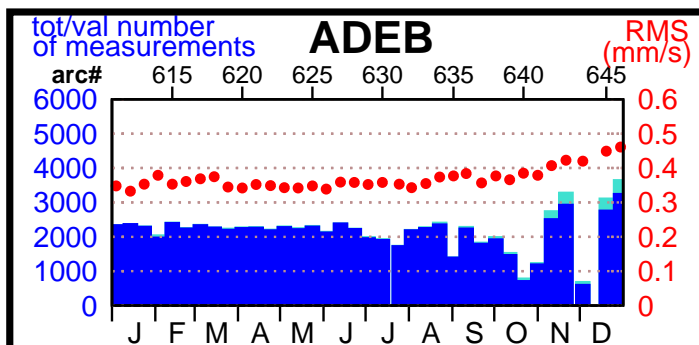

2007 - POE statistics

SPOT2

SPOT4

SPOT5

JASON1

ENVISAT