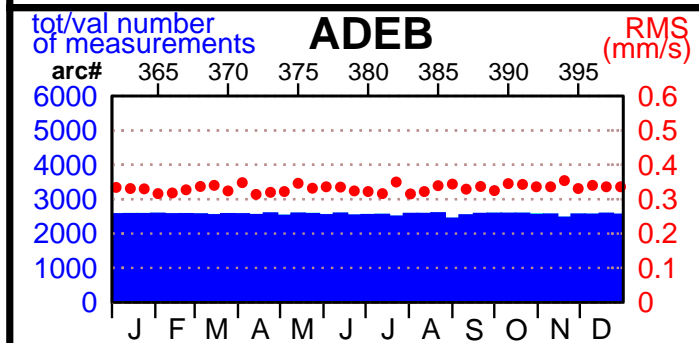

2007 - POE statistics

SPOT2

SPOT4

SPOT5

JASON1

ENVISAT