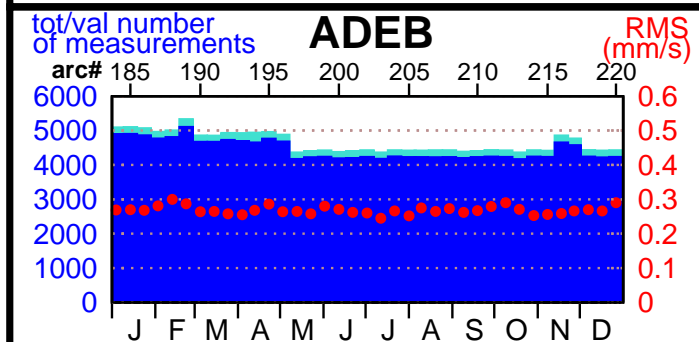

2007 - POE statistics

SPOT2

SPOT4

SPOT5

JASON1

ENVISAT