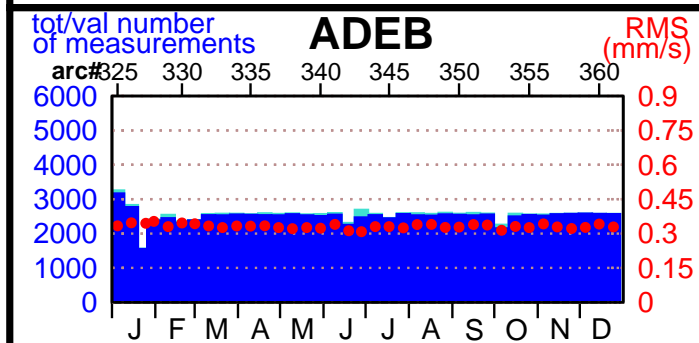

2006 - POE statistics

SPOT2

SPOT4

SPOT5

JASON1

ENVISAT