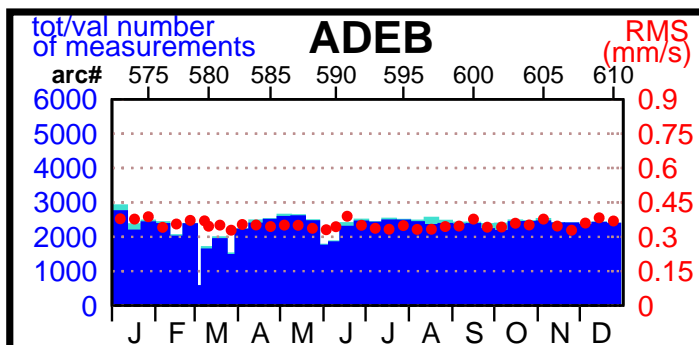

2006 - POE statistics

SPOT2

SPOT4

SPOT5

JASON1

ENVISAT