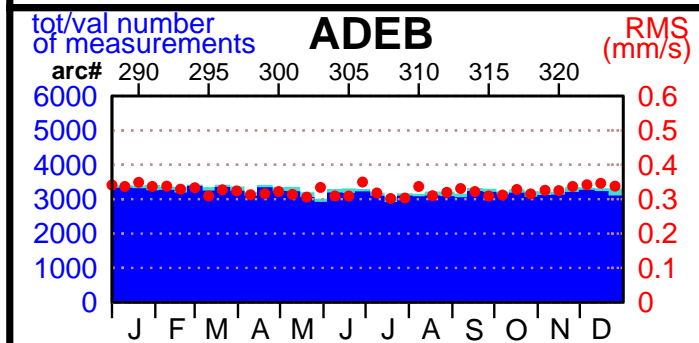

2005 - POE statistics

SPOT2

SPOT4

SPOT5

JASON1

ENVISAT