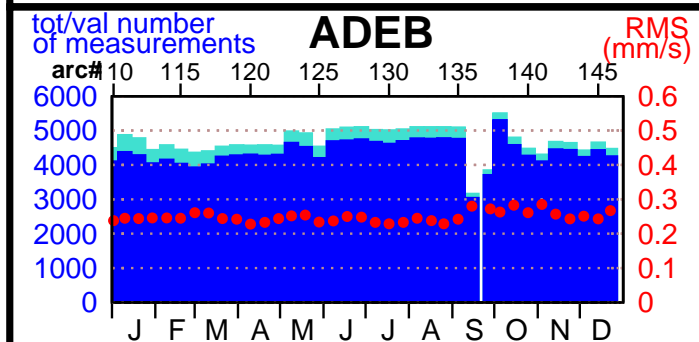

2005 - POE statistics

SPOT2

SPOT4

SPOT5

JASON1

ENVISAT