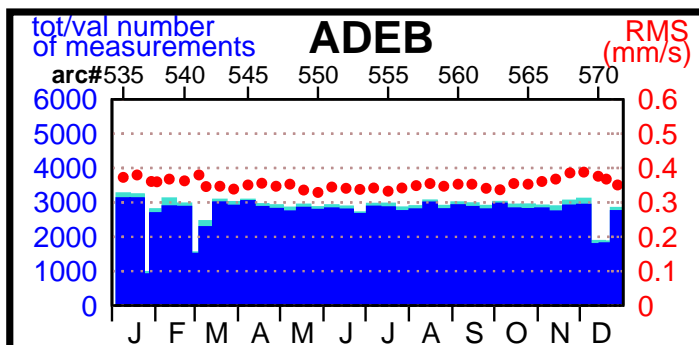

2005 - POE statistics

SPOT2

SPOT4

SPOT5

JASON1

ENVISAT