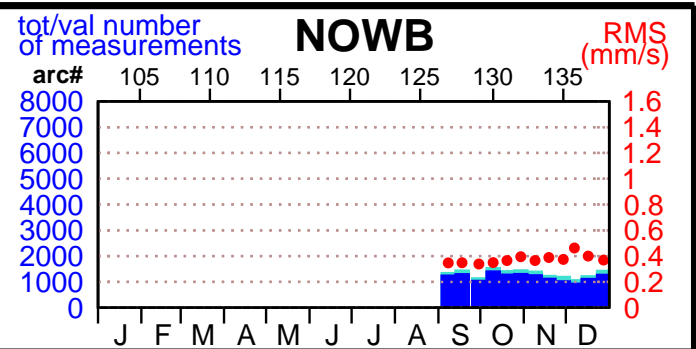

# 2005 - SPOT5 POE statistics