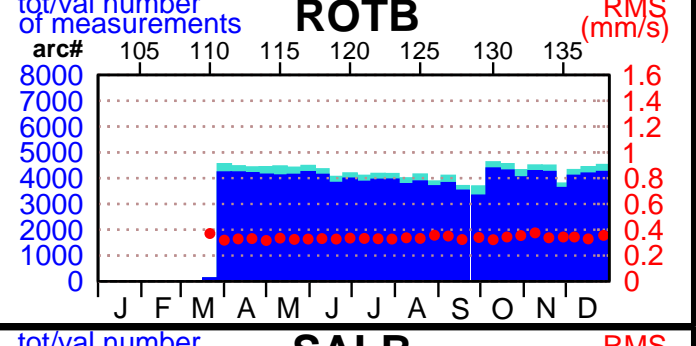

# 2005 - SPOT5 POE statistics