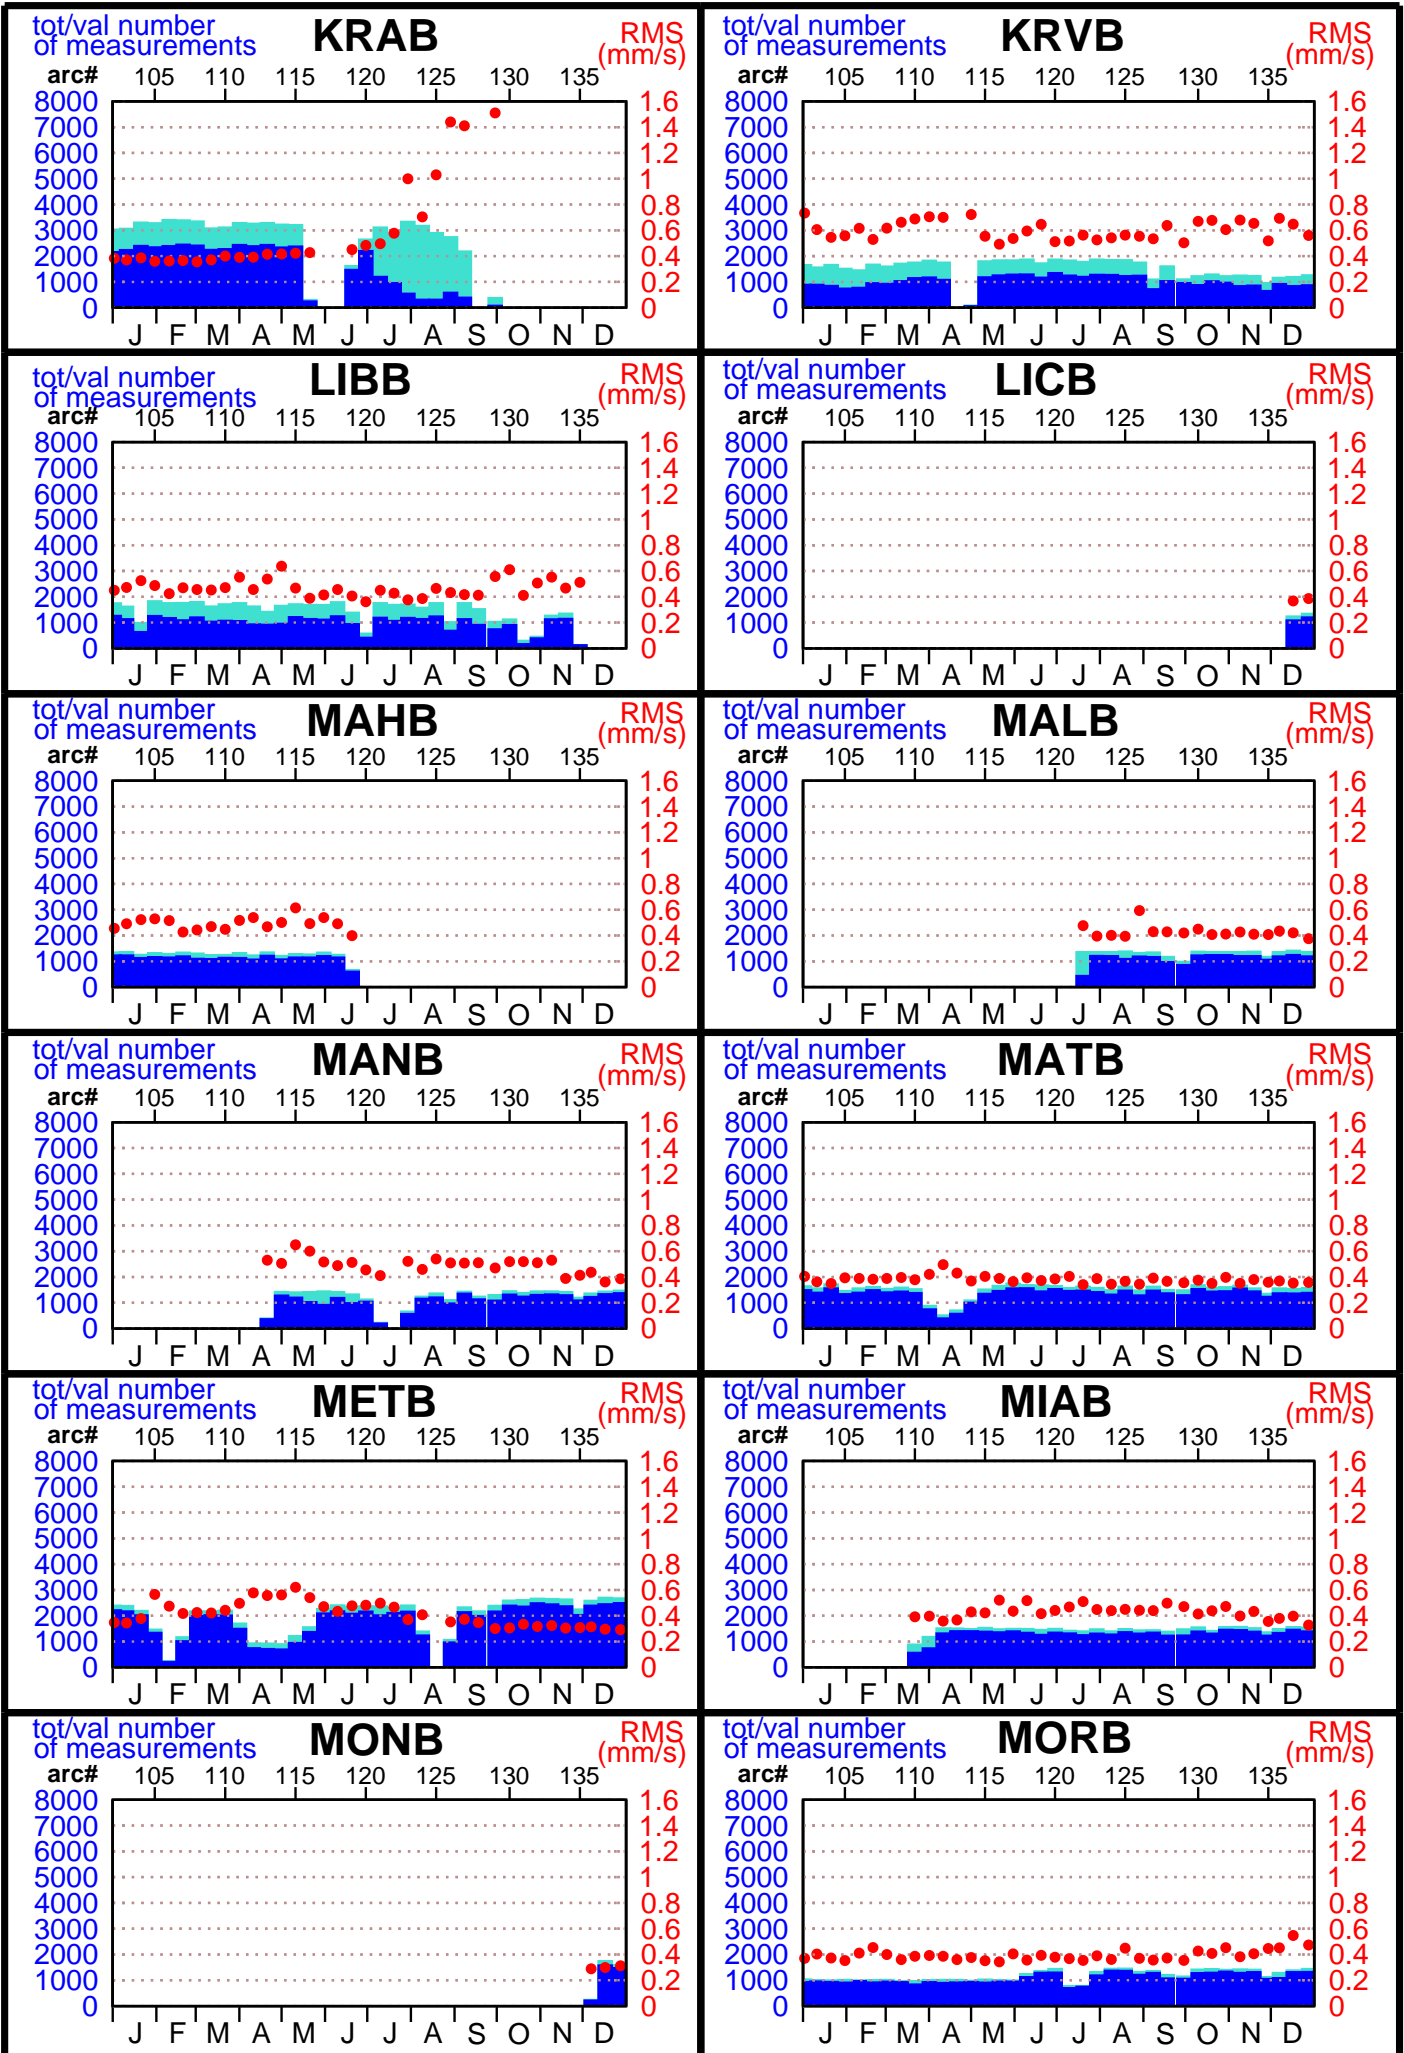

# 2005 - SPOT5 POE statistics