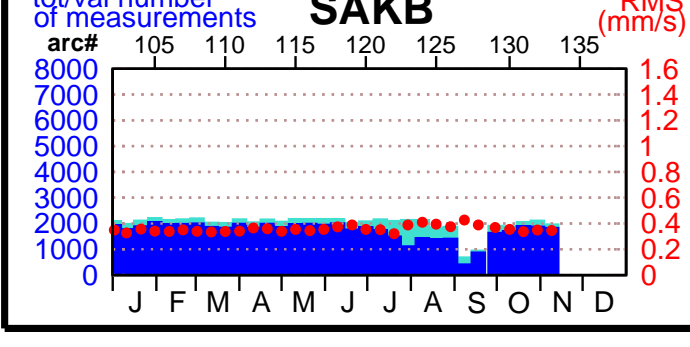

# 2005 - SPOT5 POE statistics