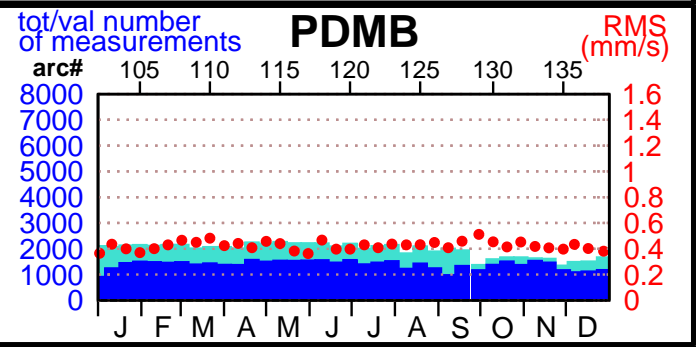

# 2005 - SPOT5 POE statistics