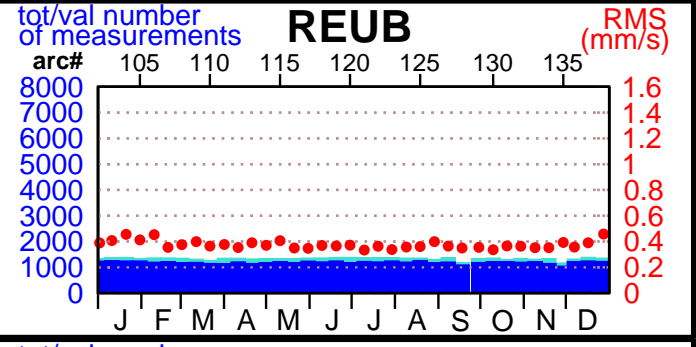

# 2005 - SPOT5 POE statistics