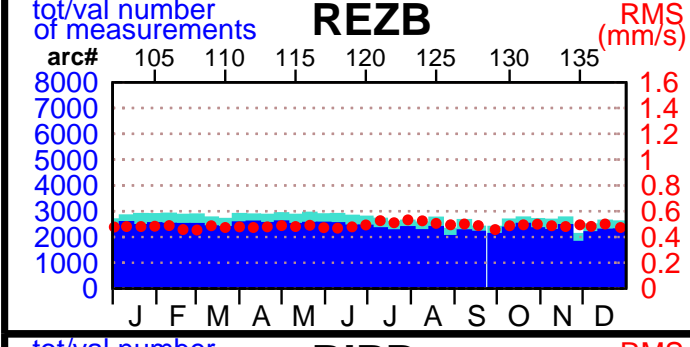

# 2005 - SPOT5 POE statistics