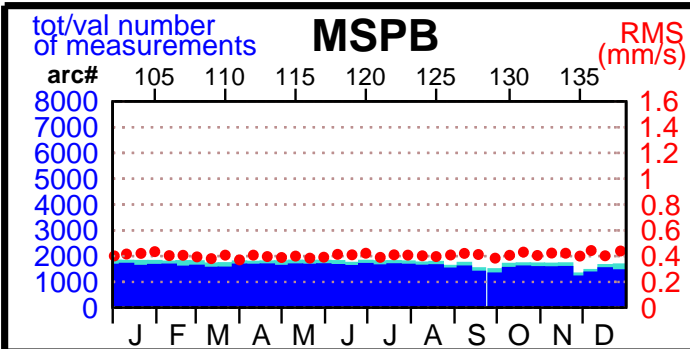

# 2005 - SPOT5 POE statistics