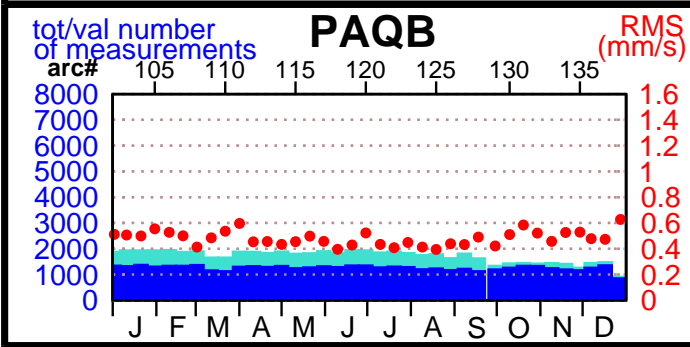

# 2005 - SPOT5 POE statistics