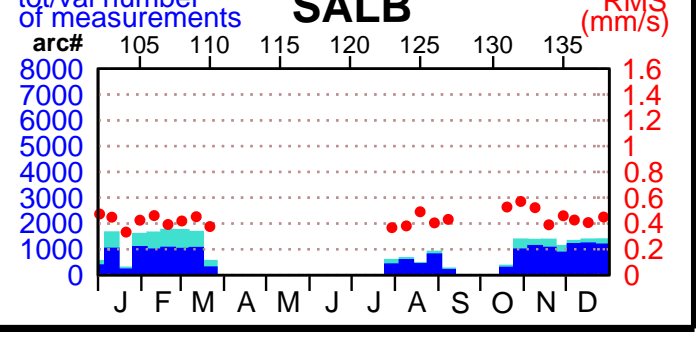

# 2005 - SPOT5 POE statistics