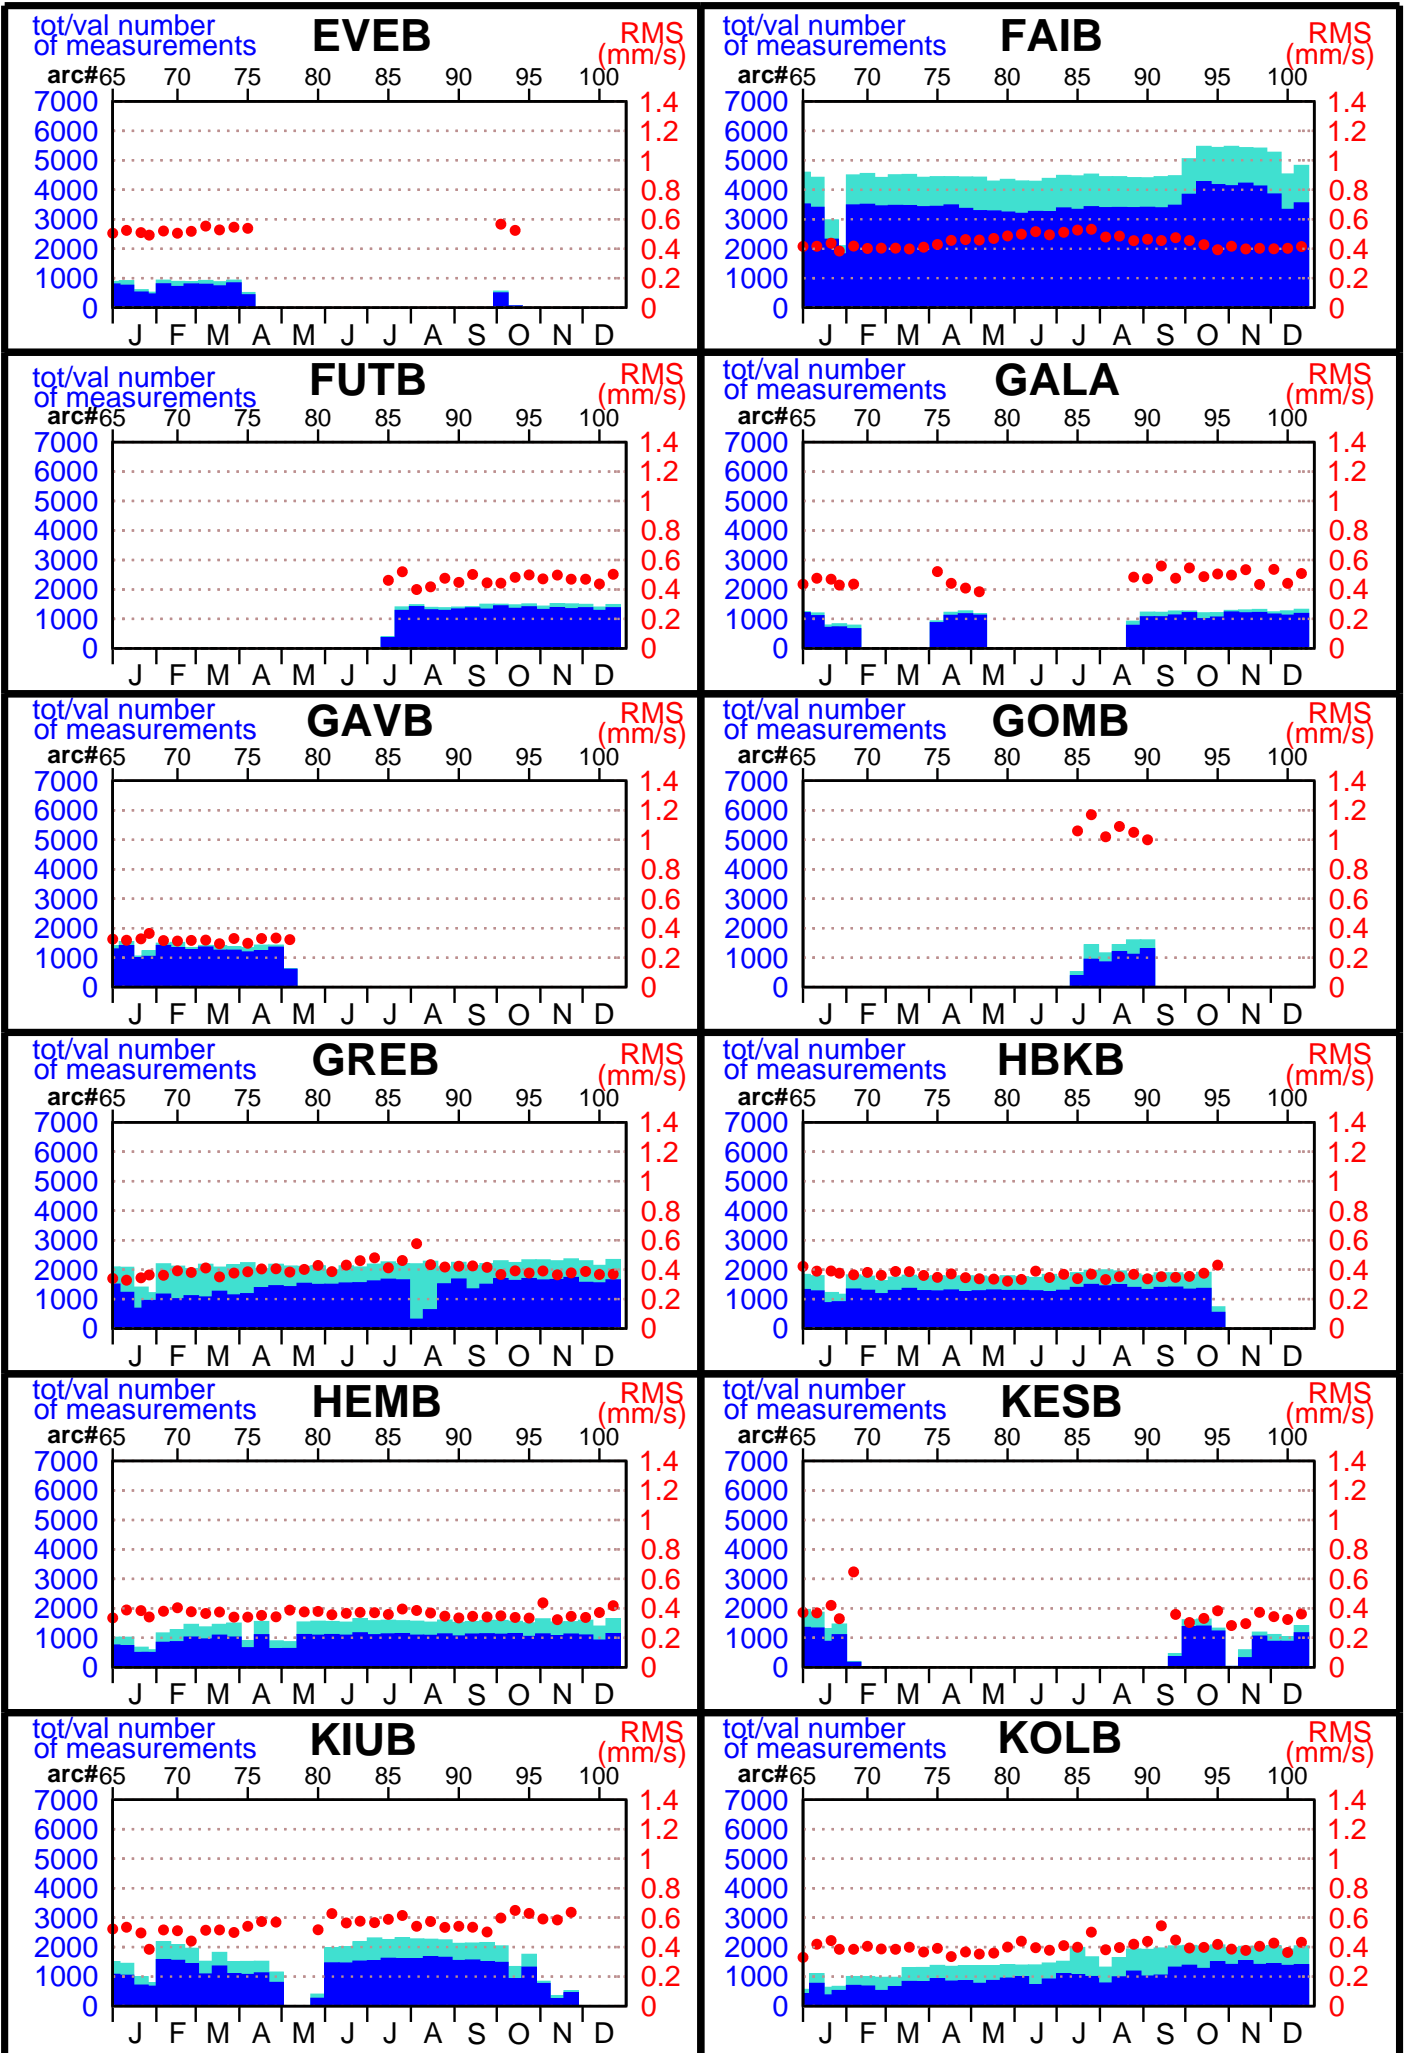

# 2004 - SPOT5 POE statistics