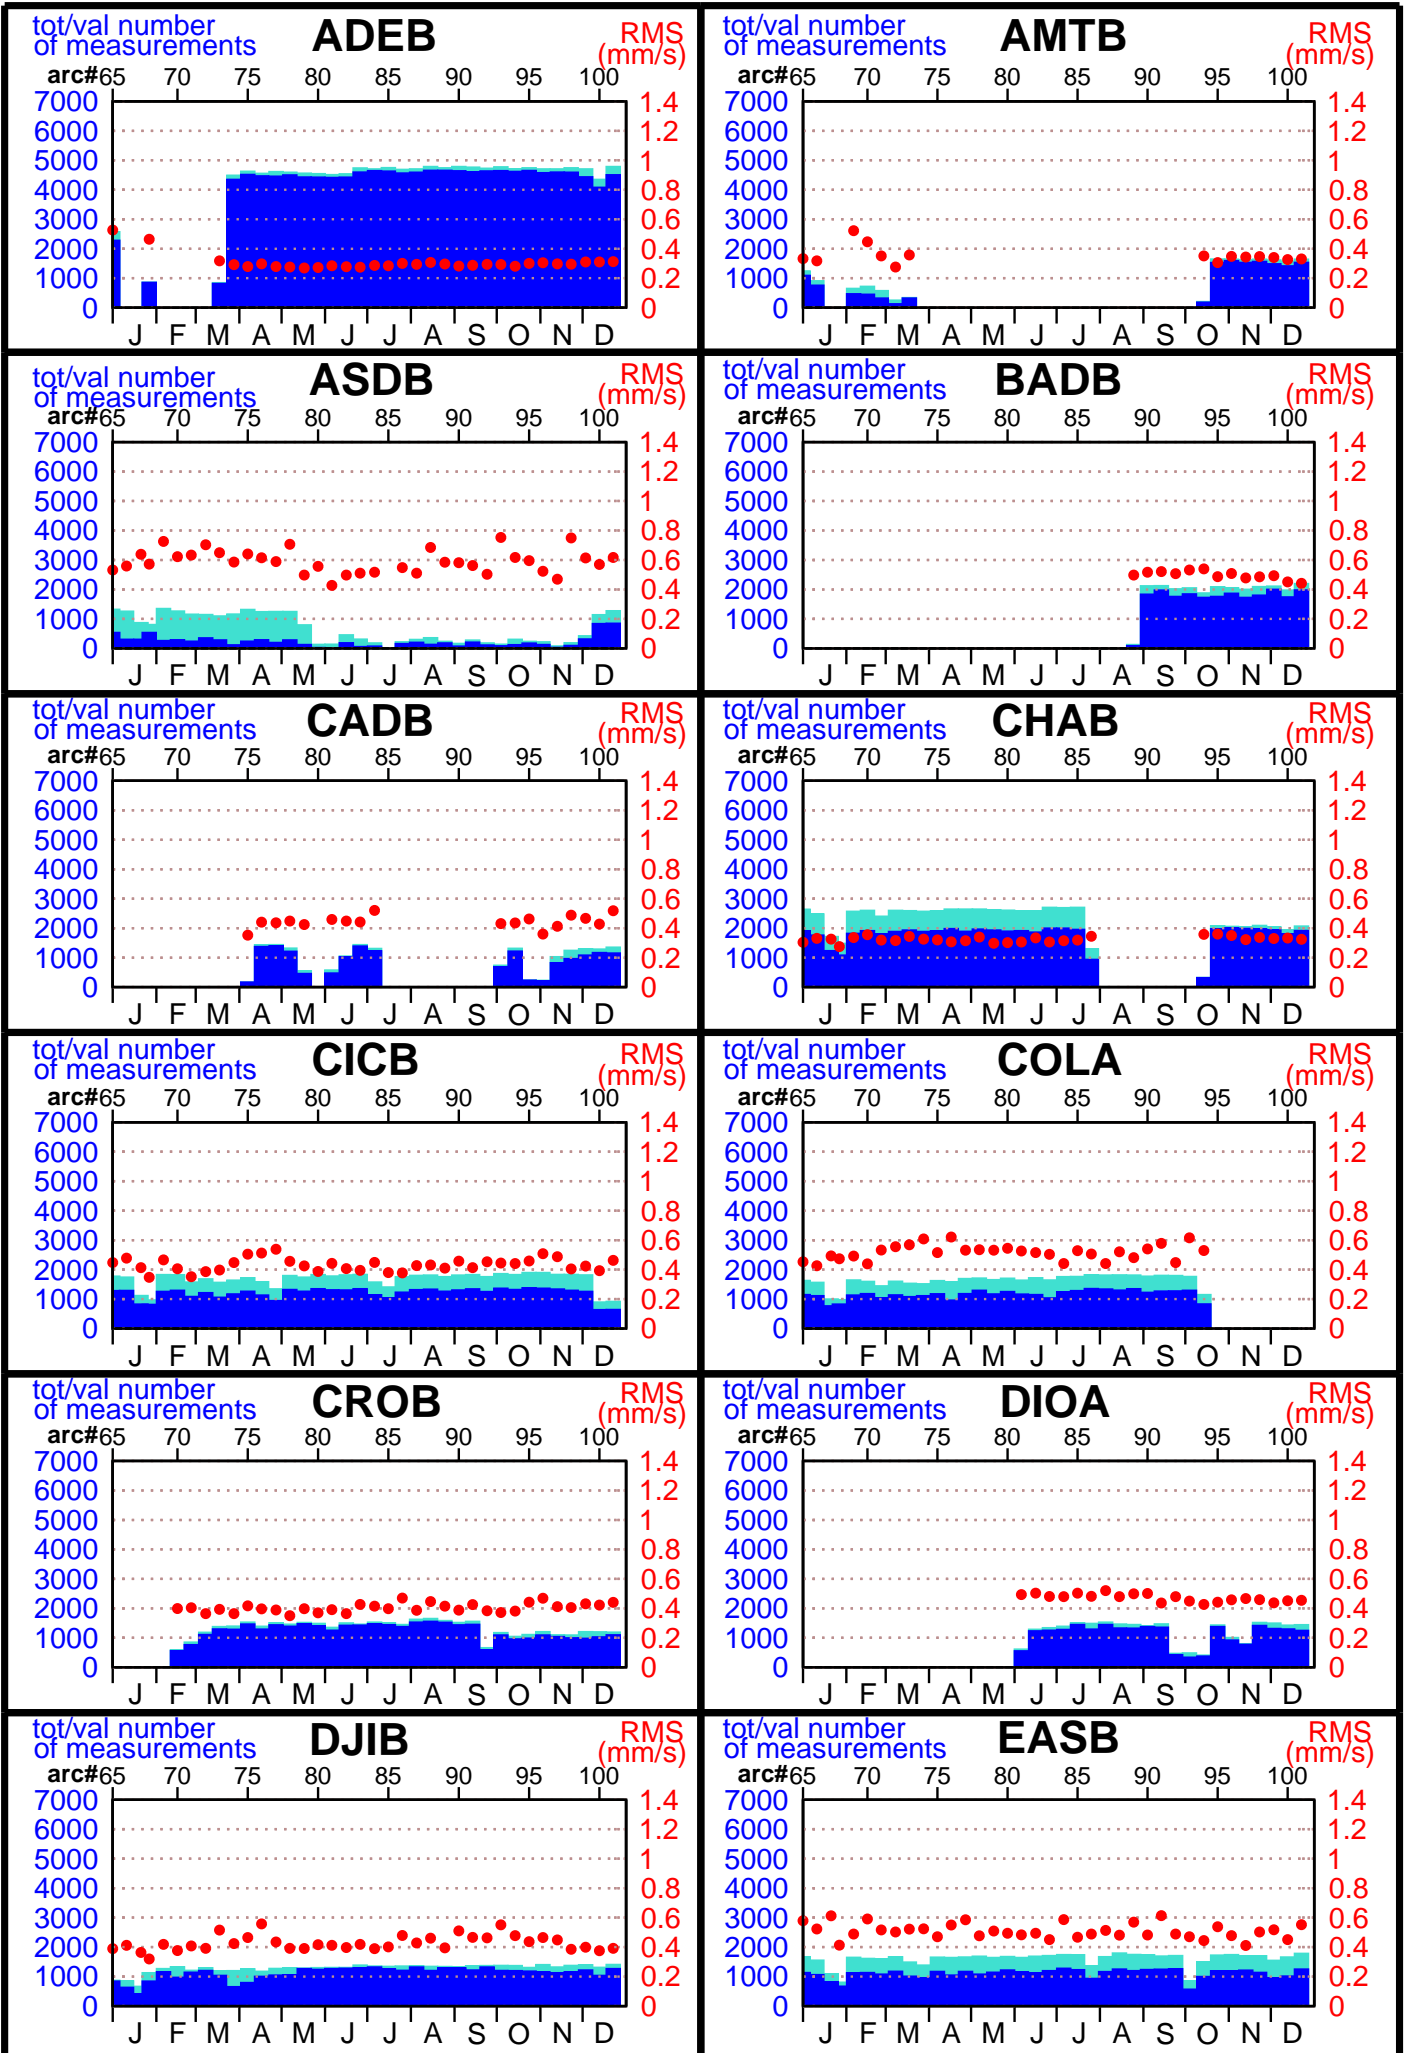

# 2004 - SPOT5 POE statistics