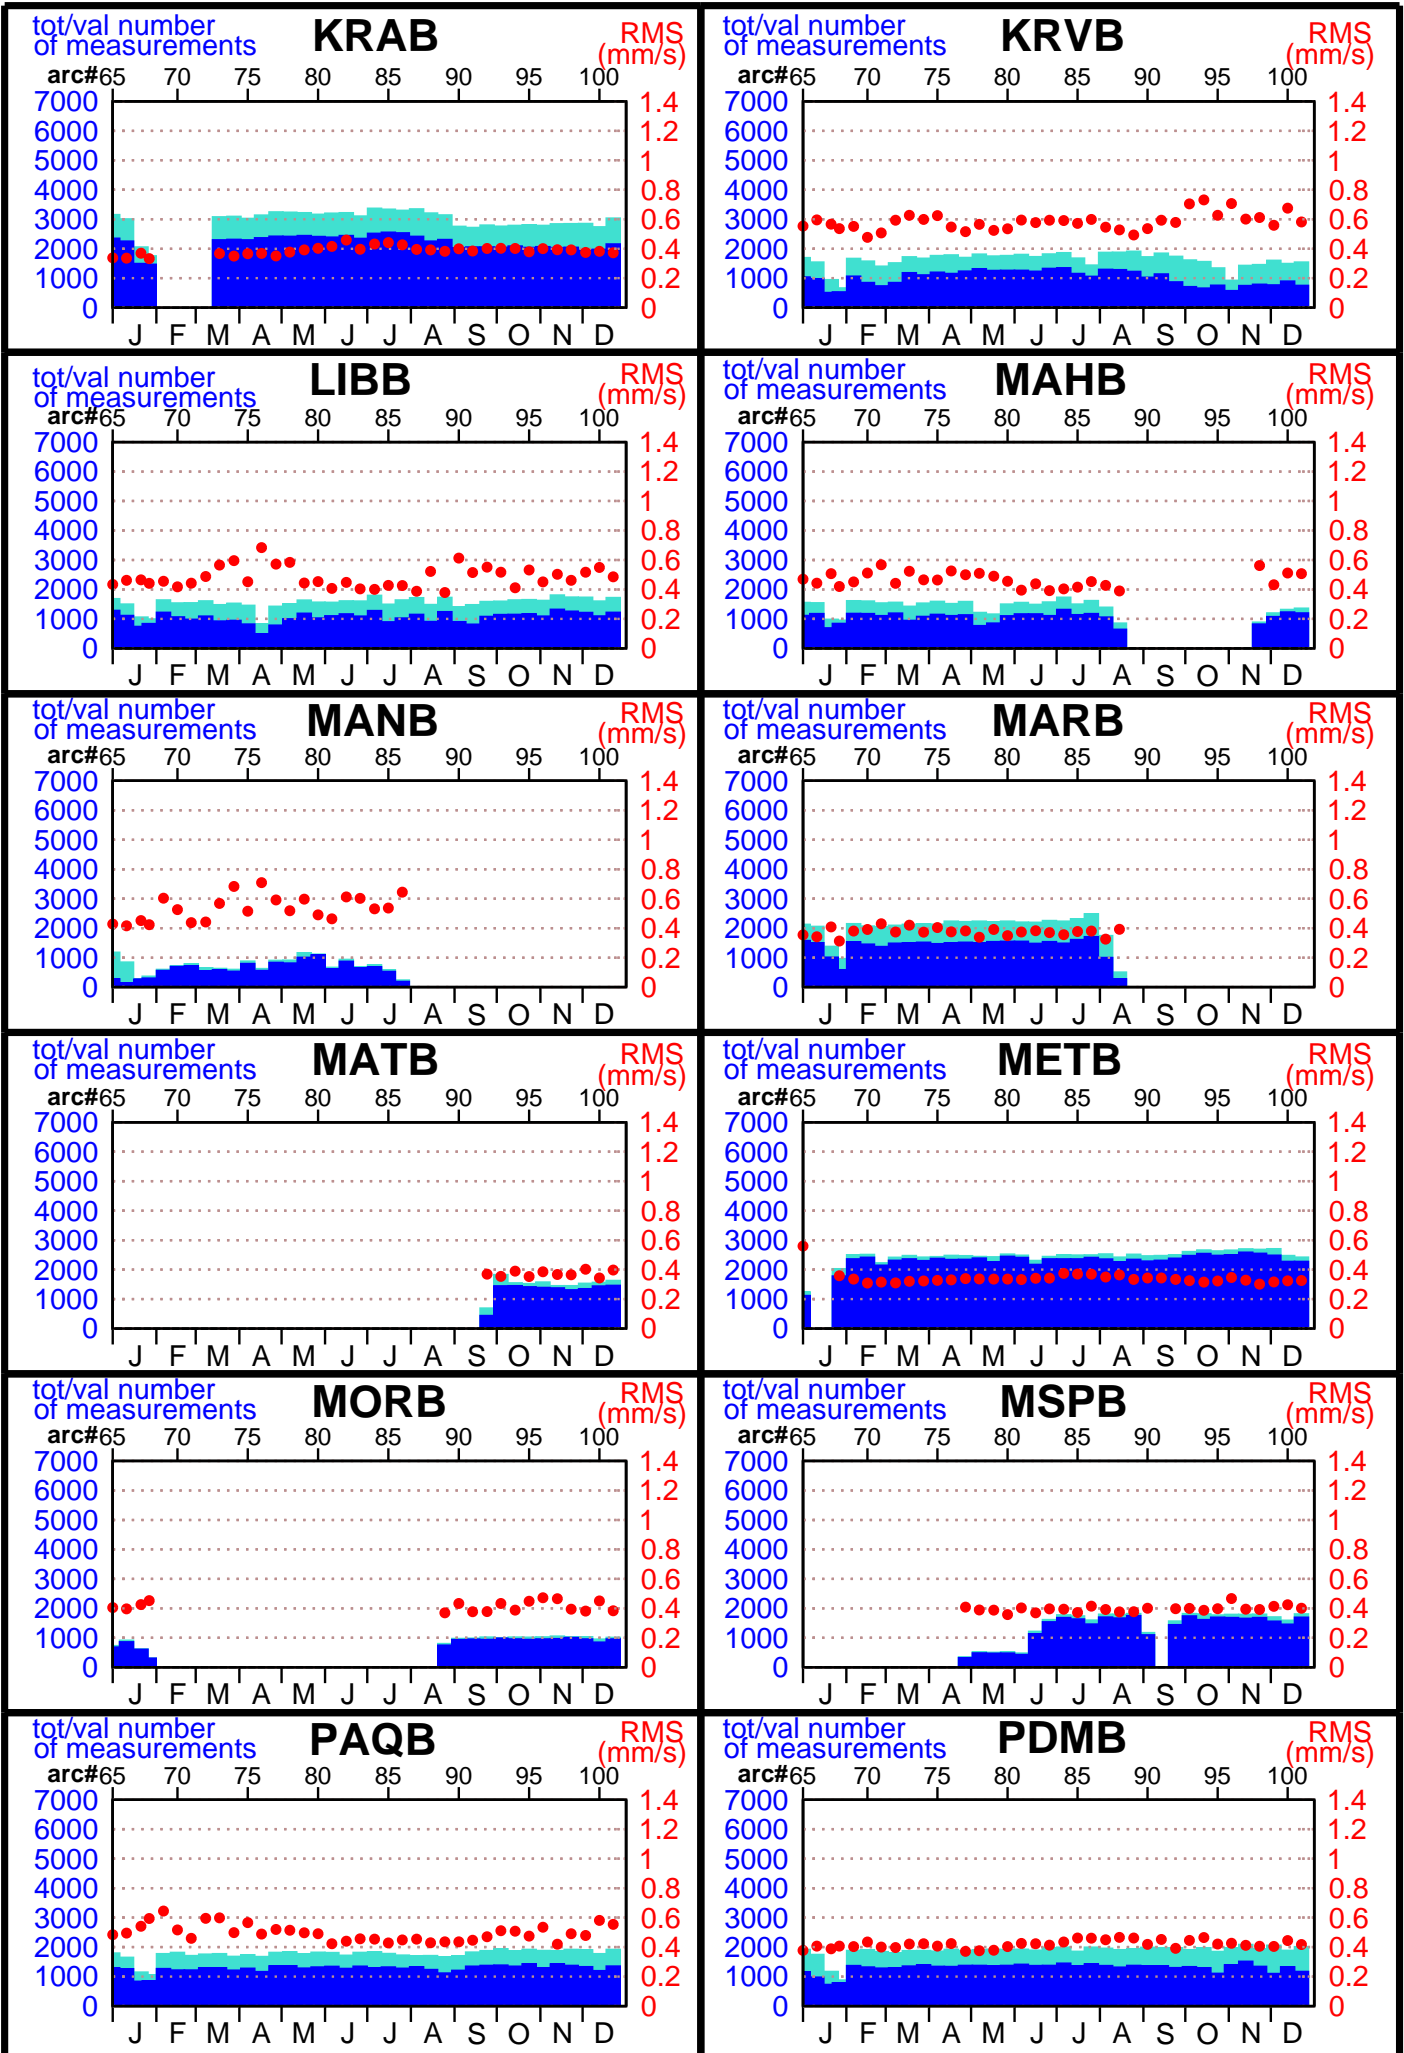

# 2004 - SPOT5 POE statistics