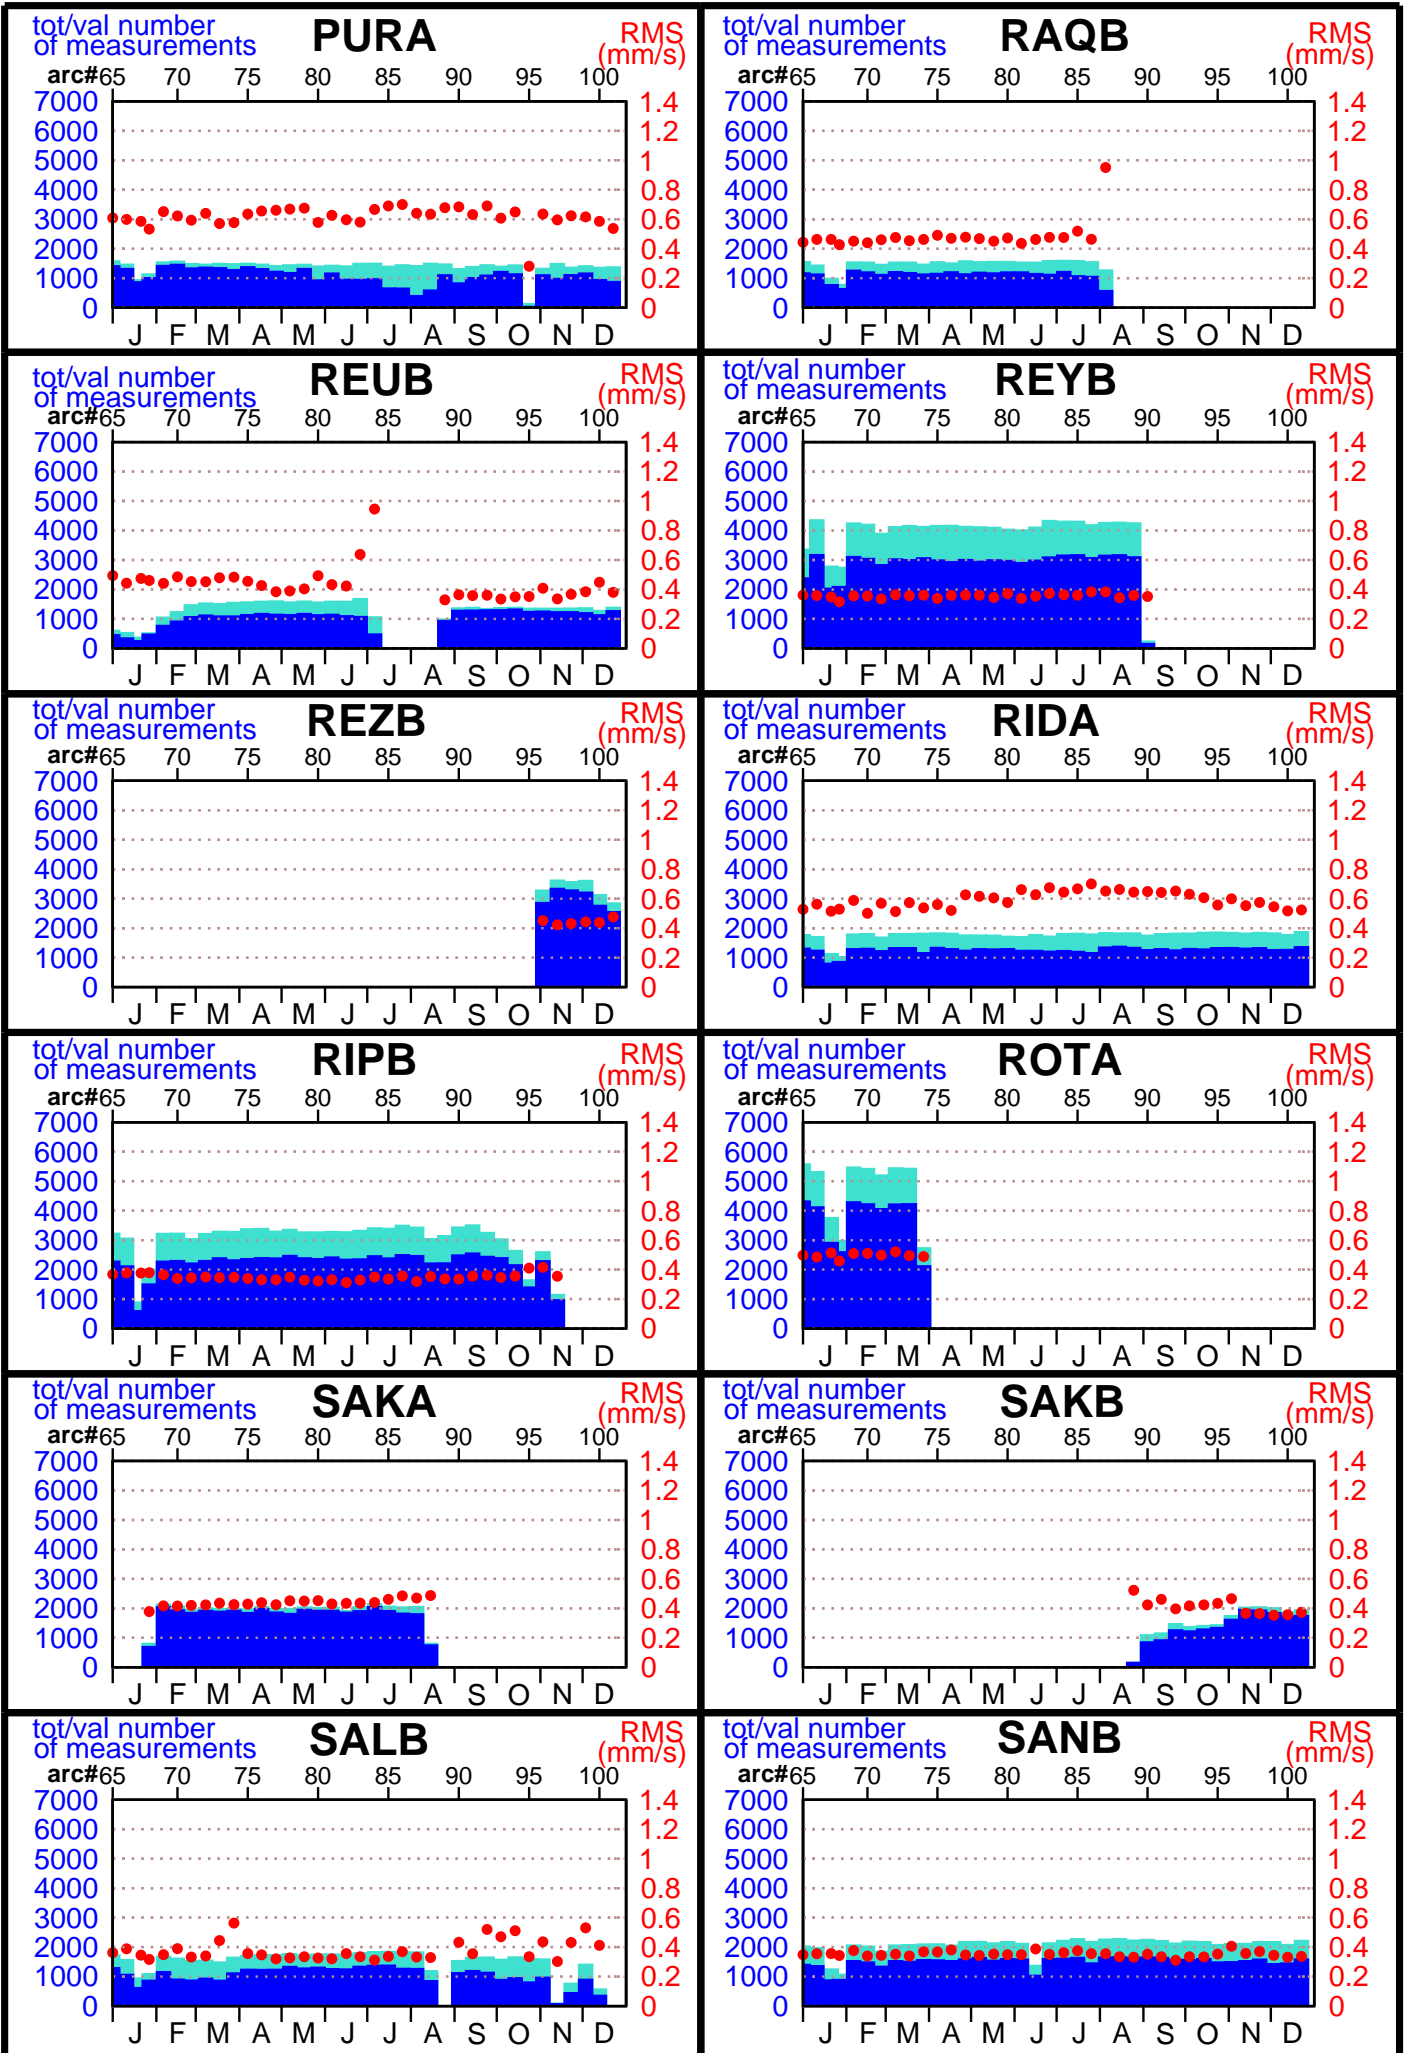

# 2004 - SPOT5 POE statistics