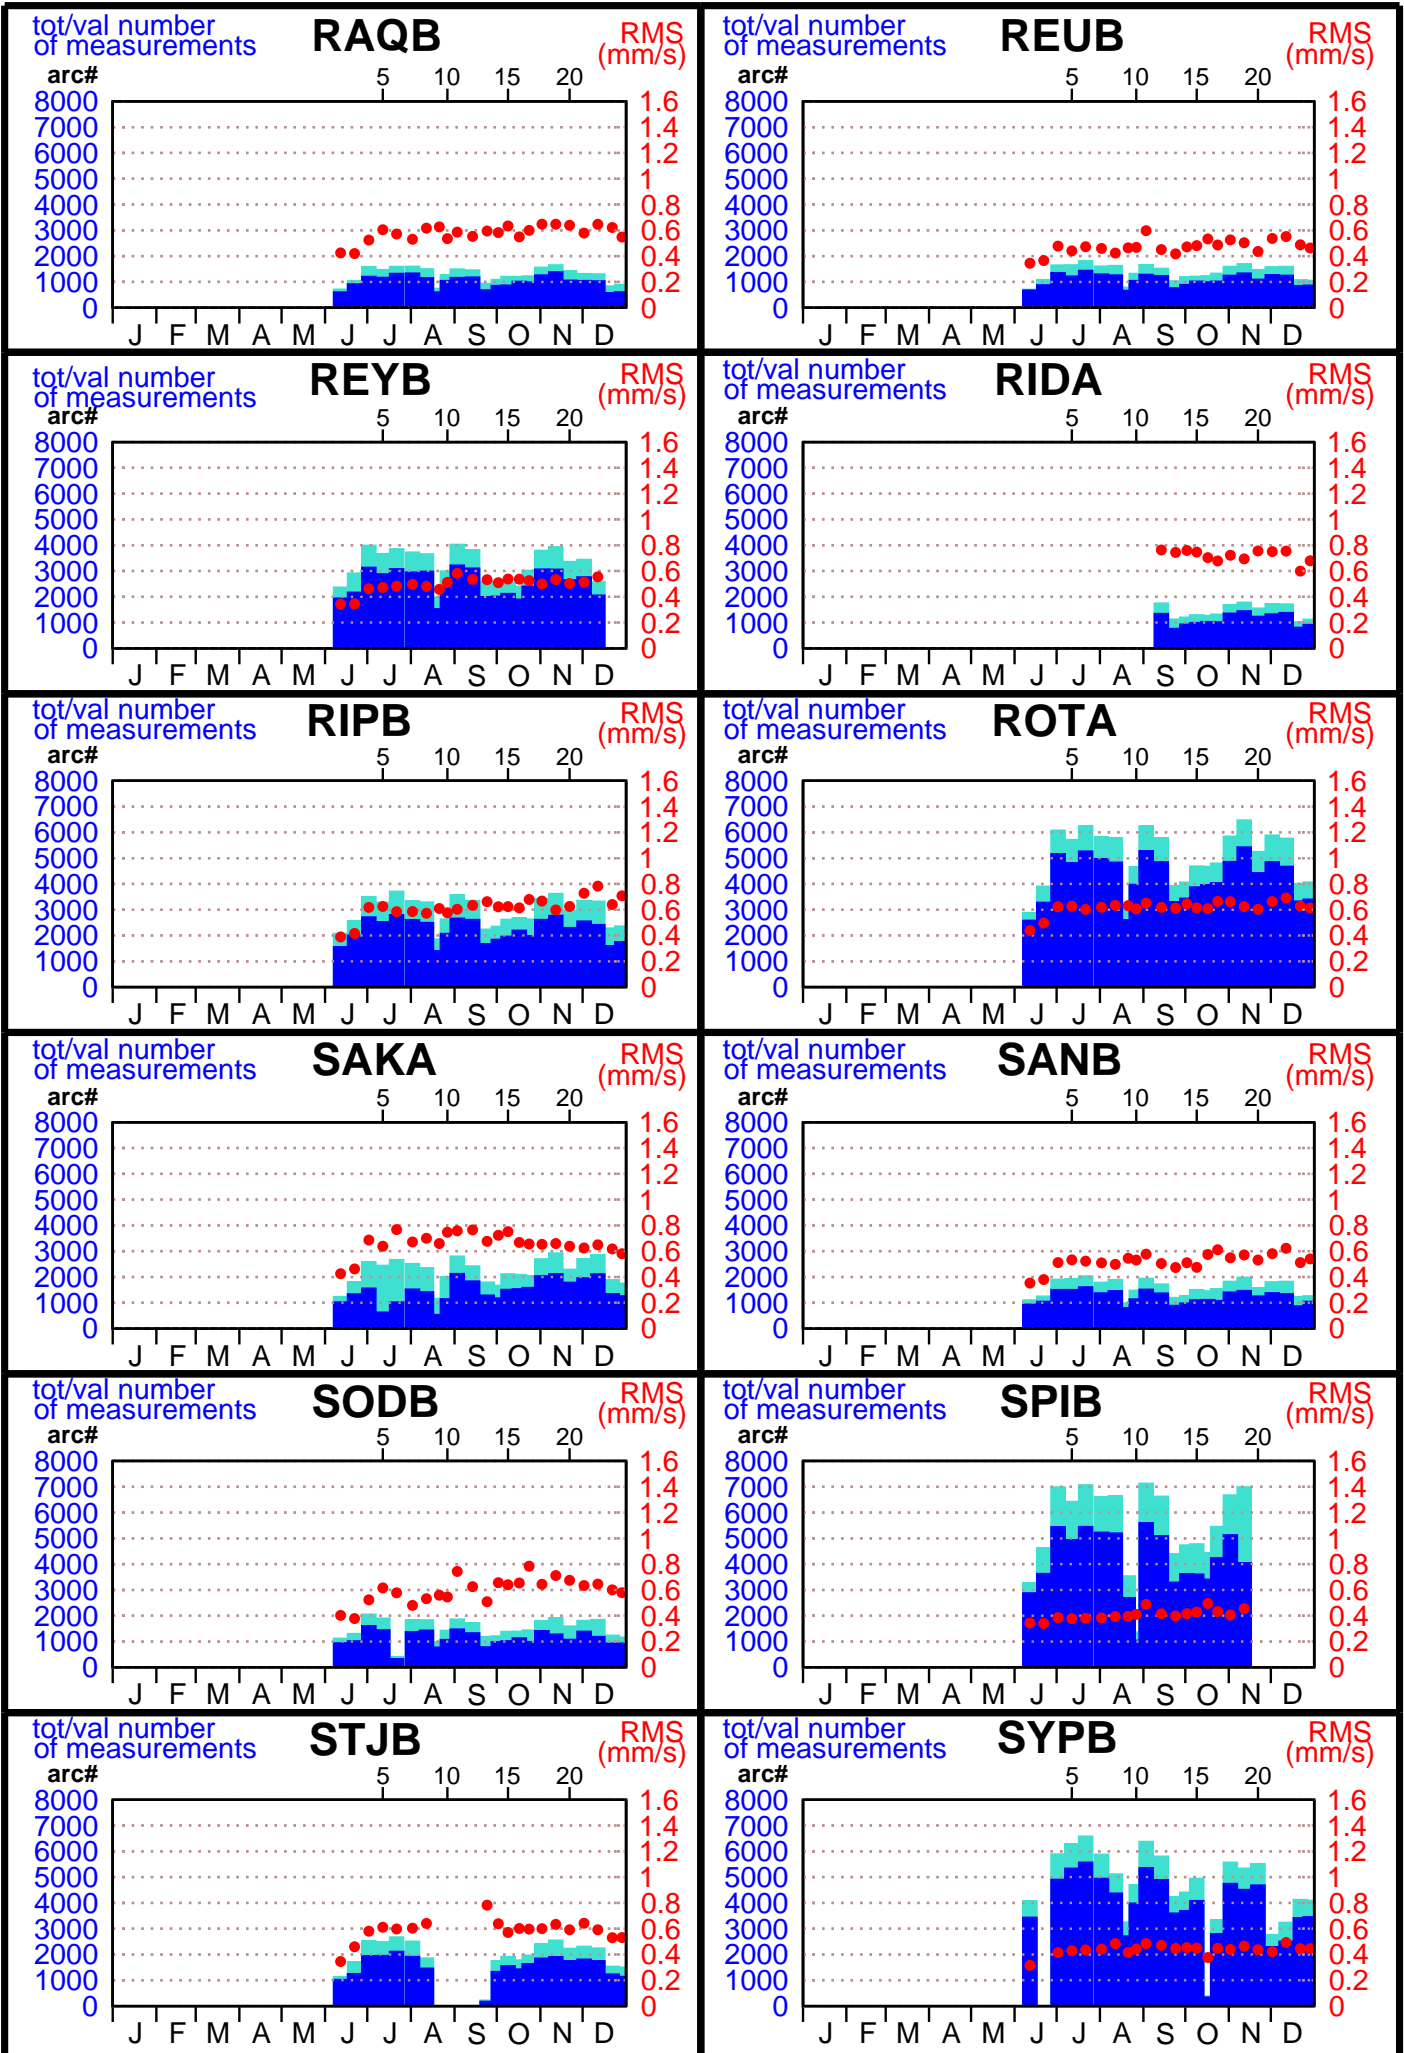

# 2002 - SPOT5 POE statistics