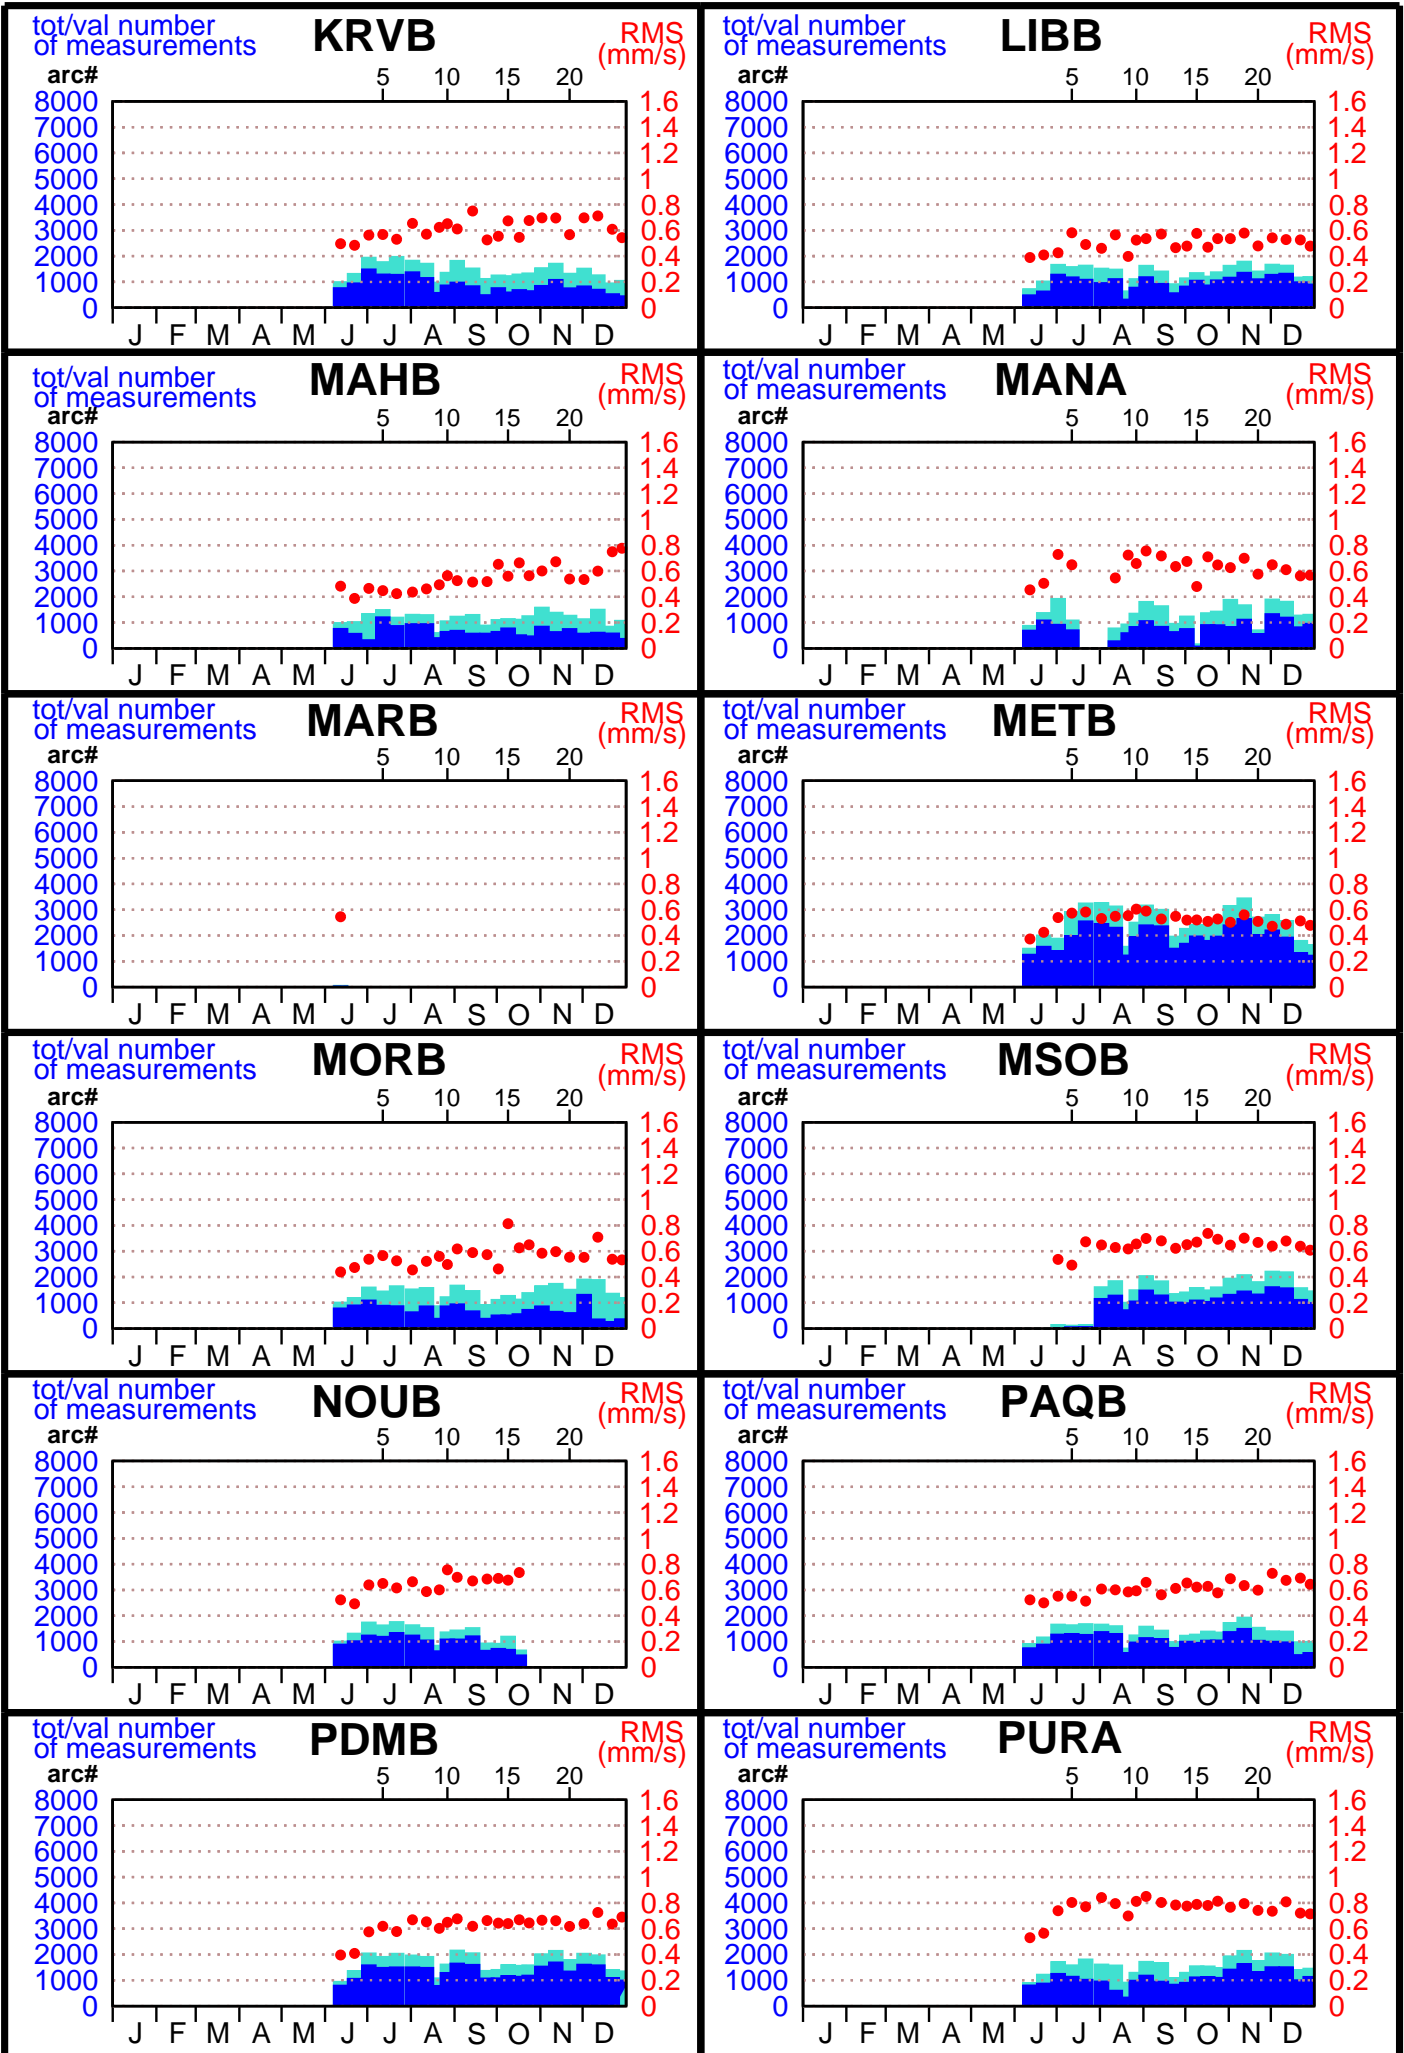

# 2002 - SPOT5 POE statistics