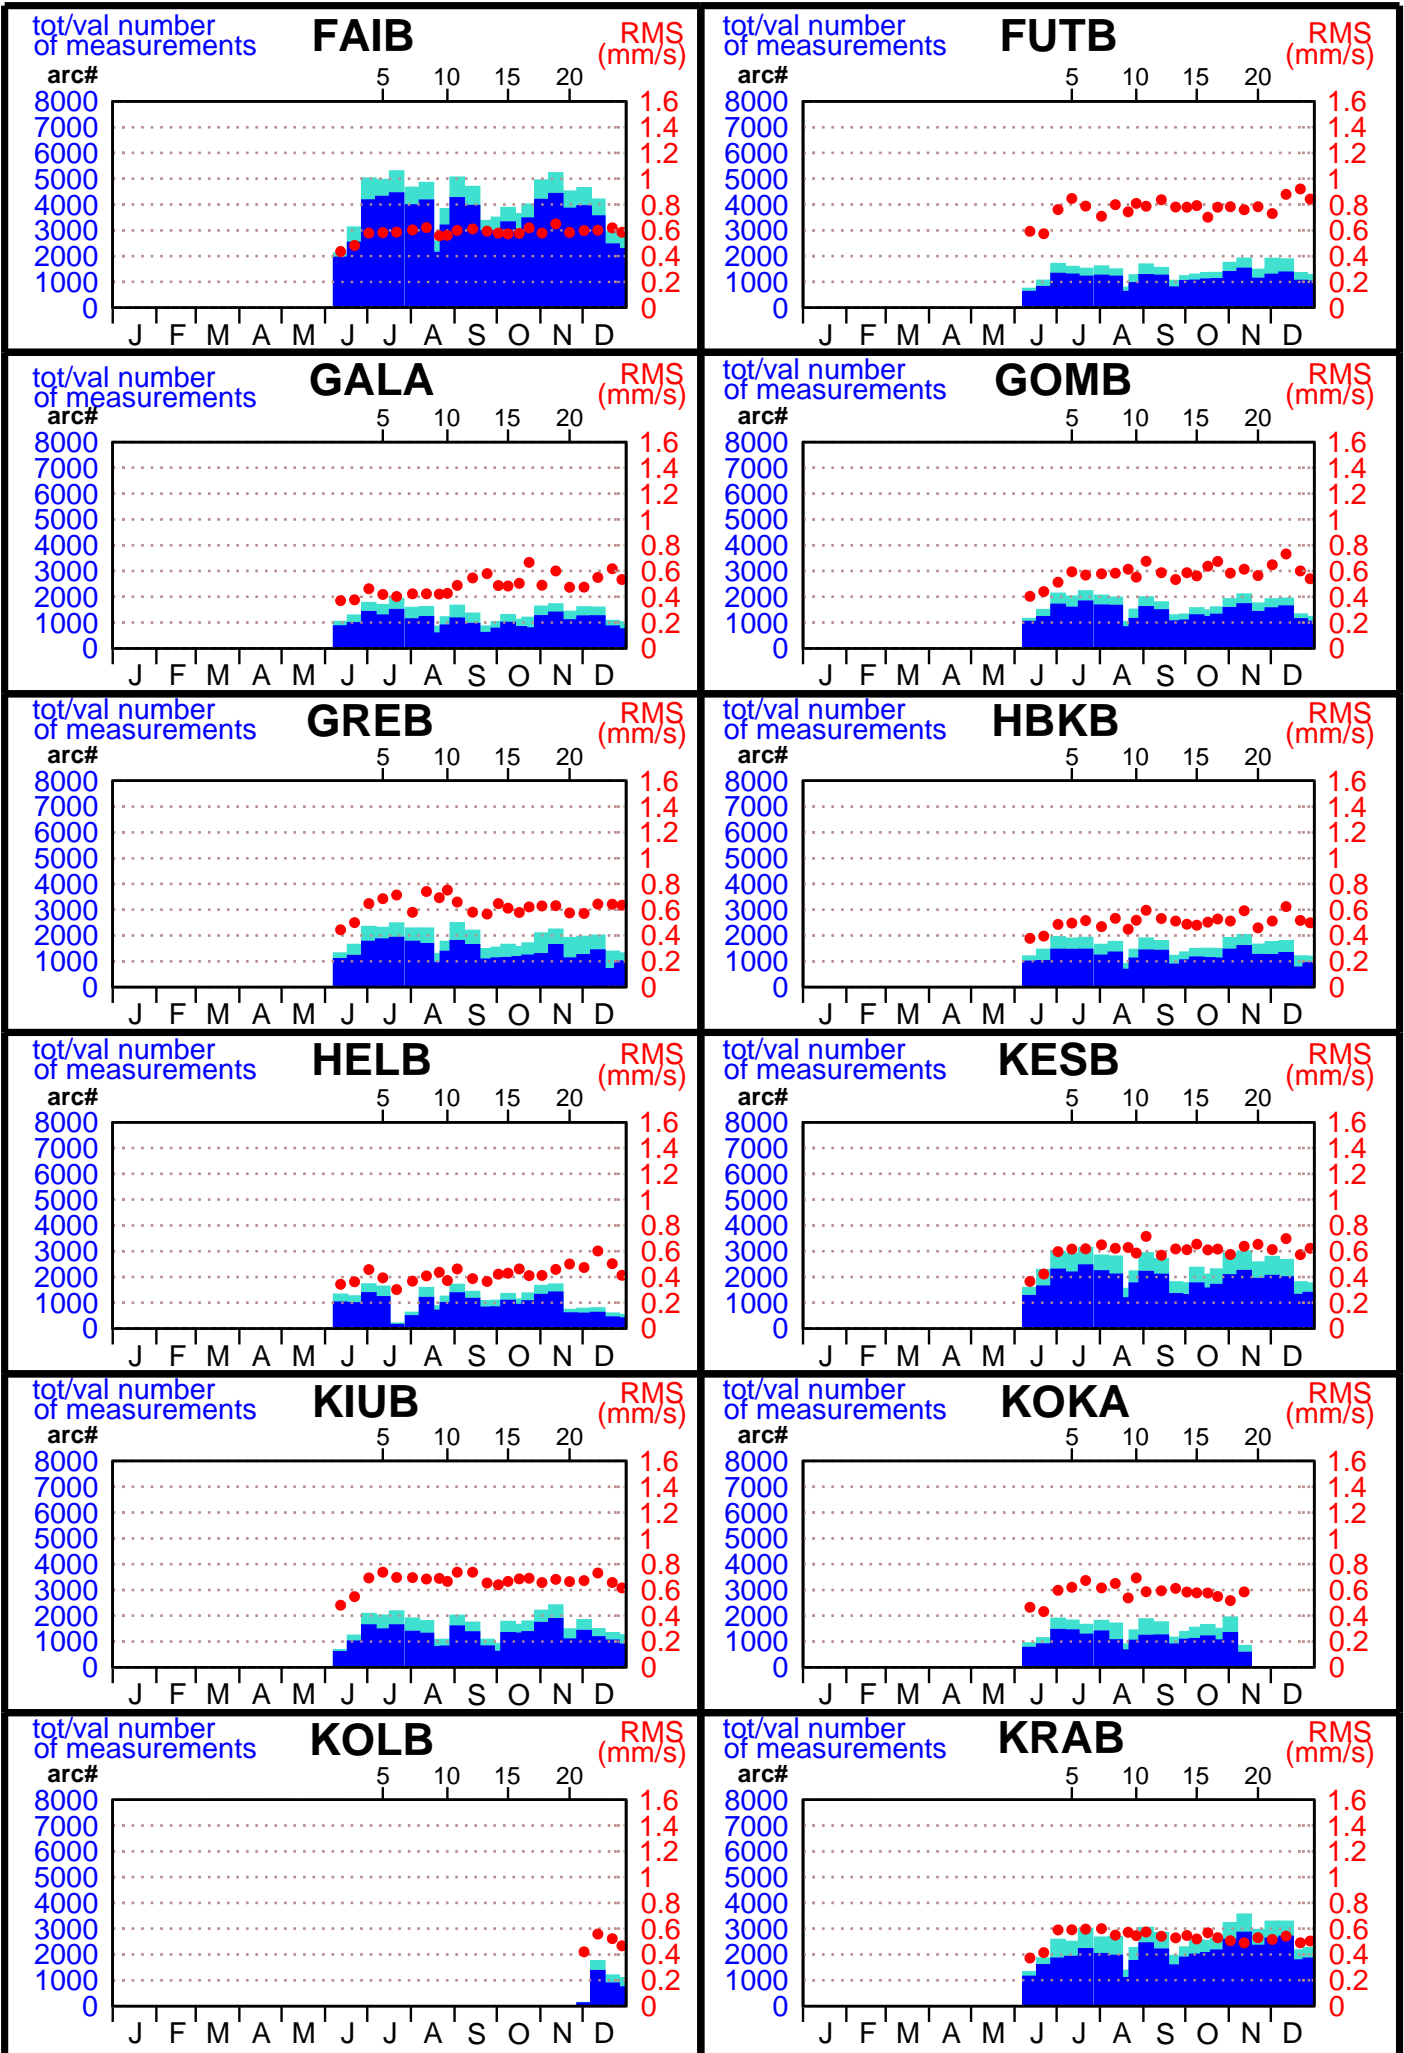

# 2002 - SPOT5 POE statistics