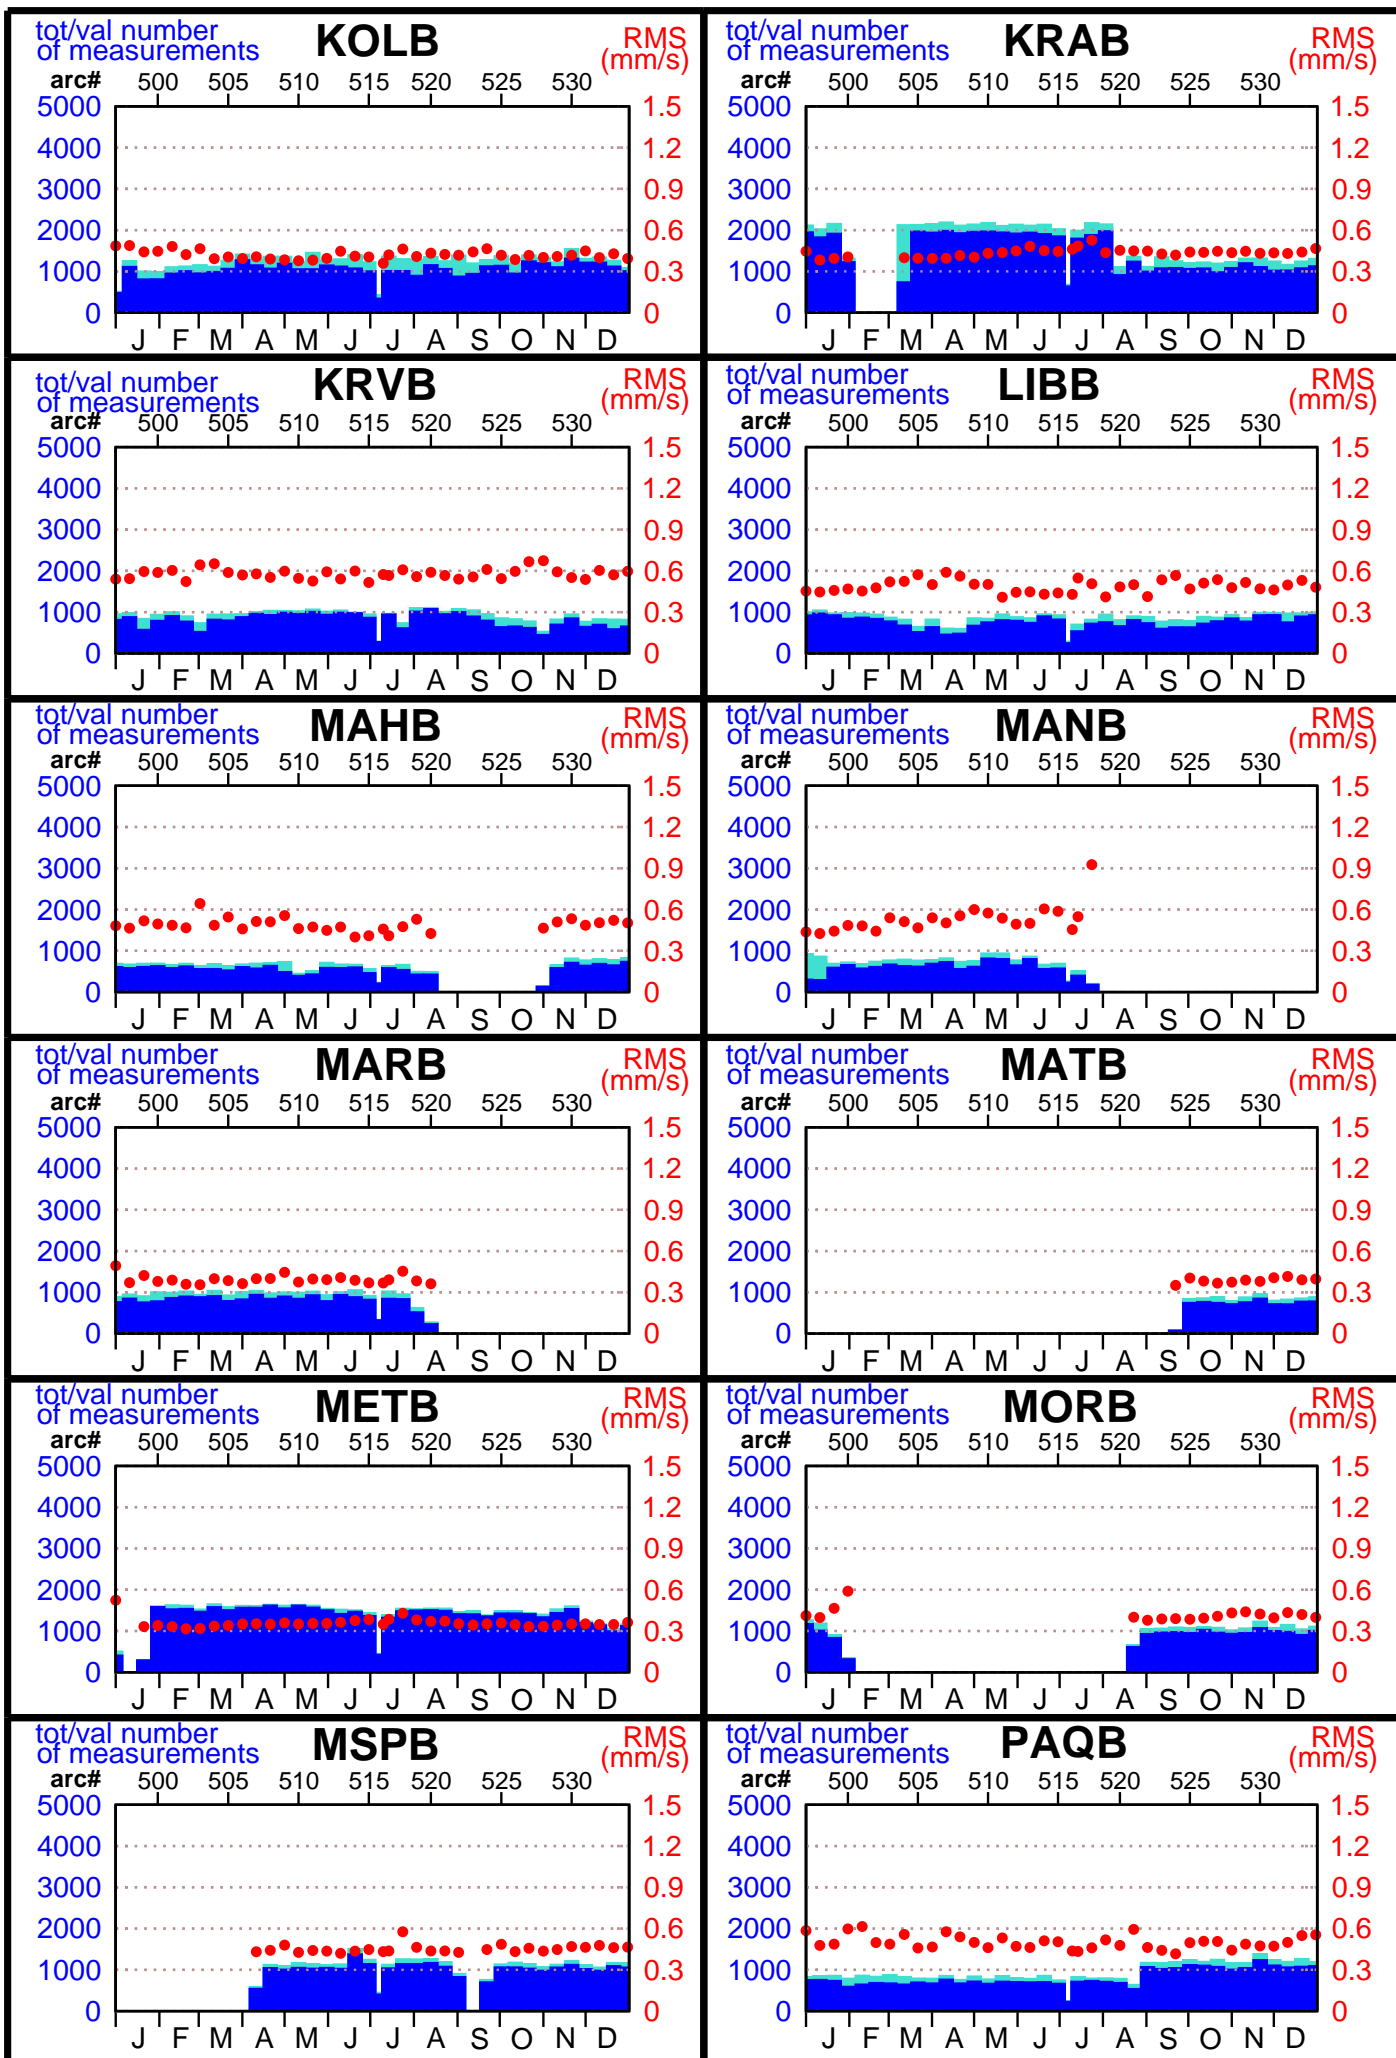

# 2004 - SPOT2 POE statistics