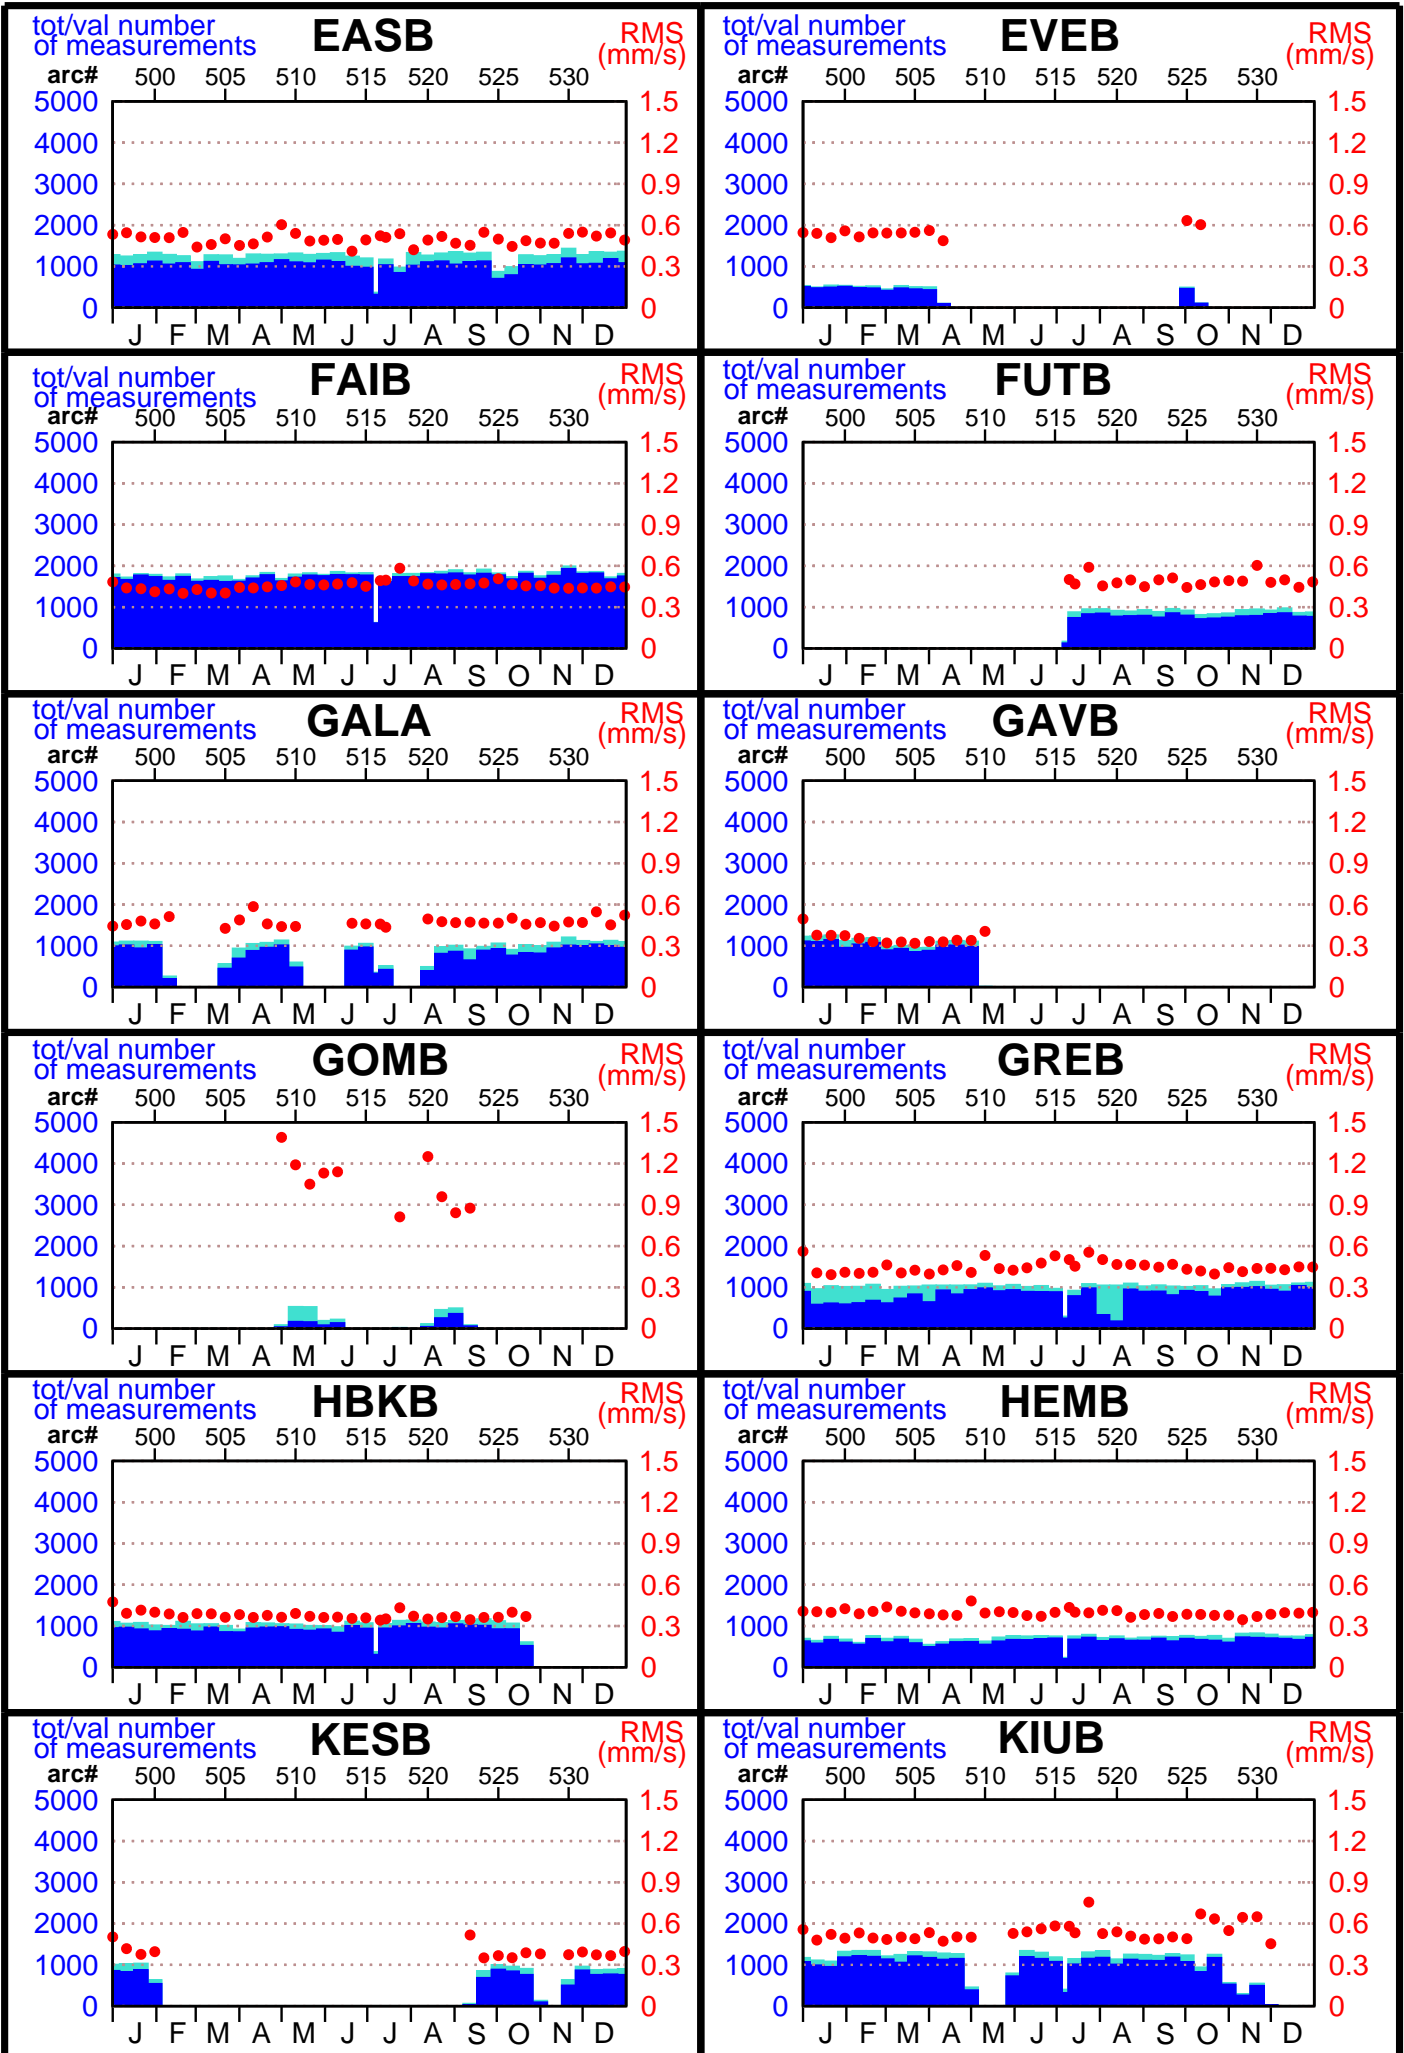

# 2004 - SPOT2 POE statistics