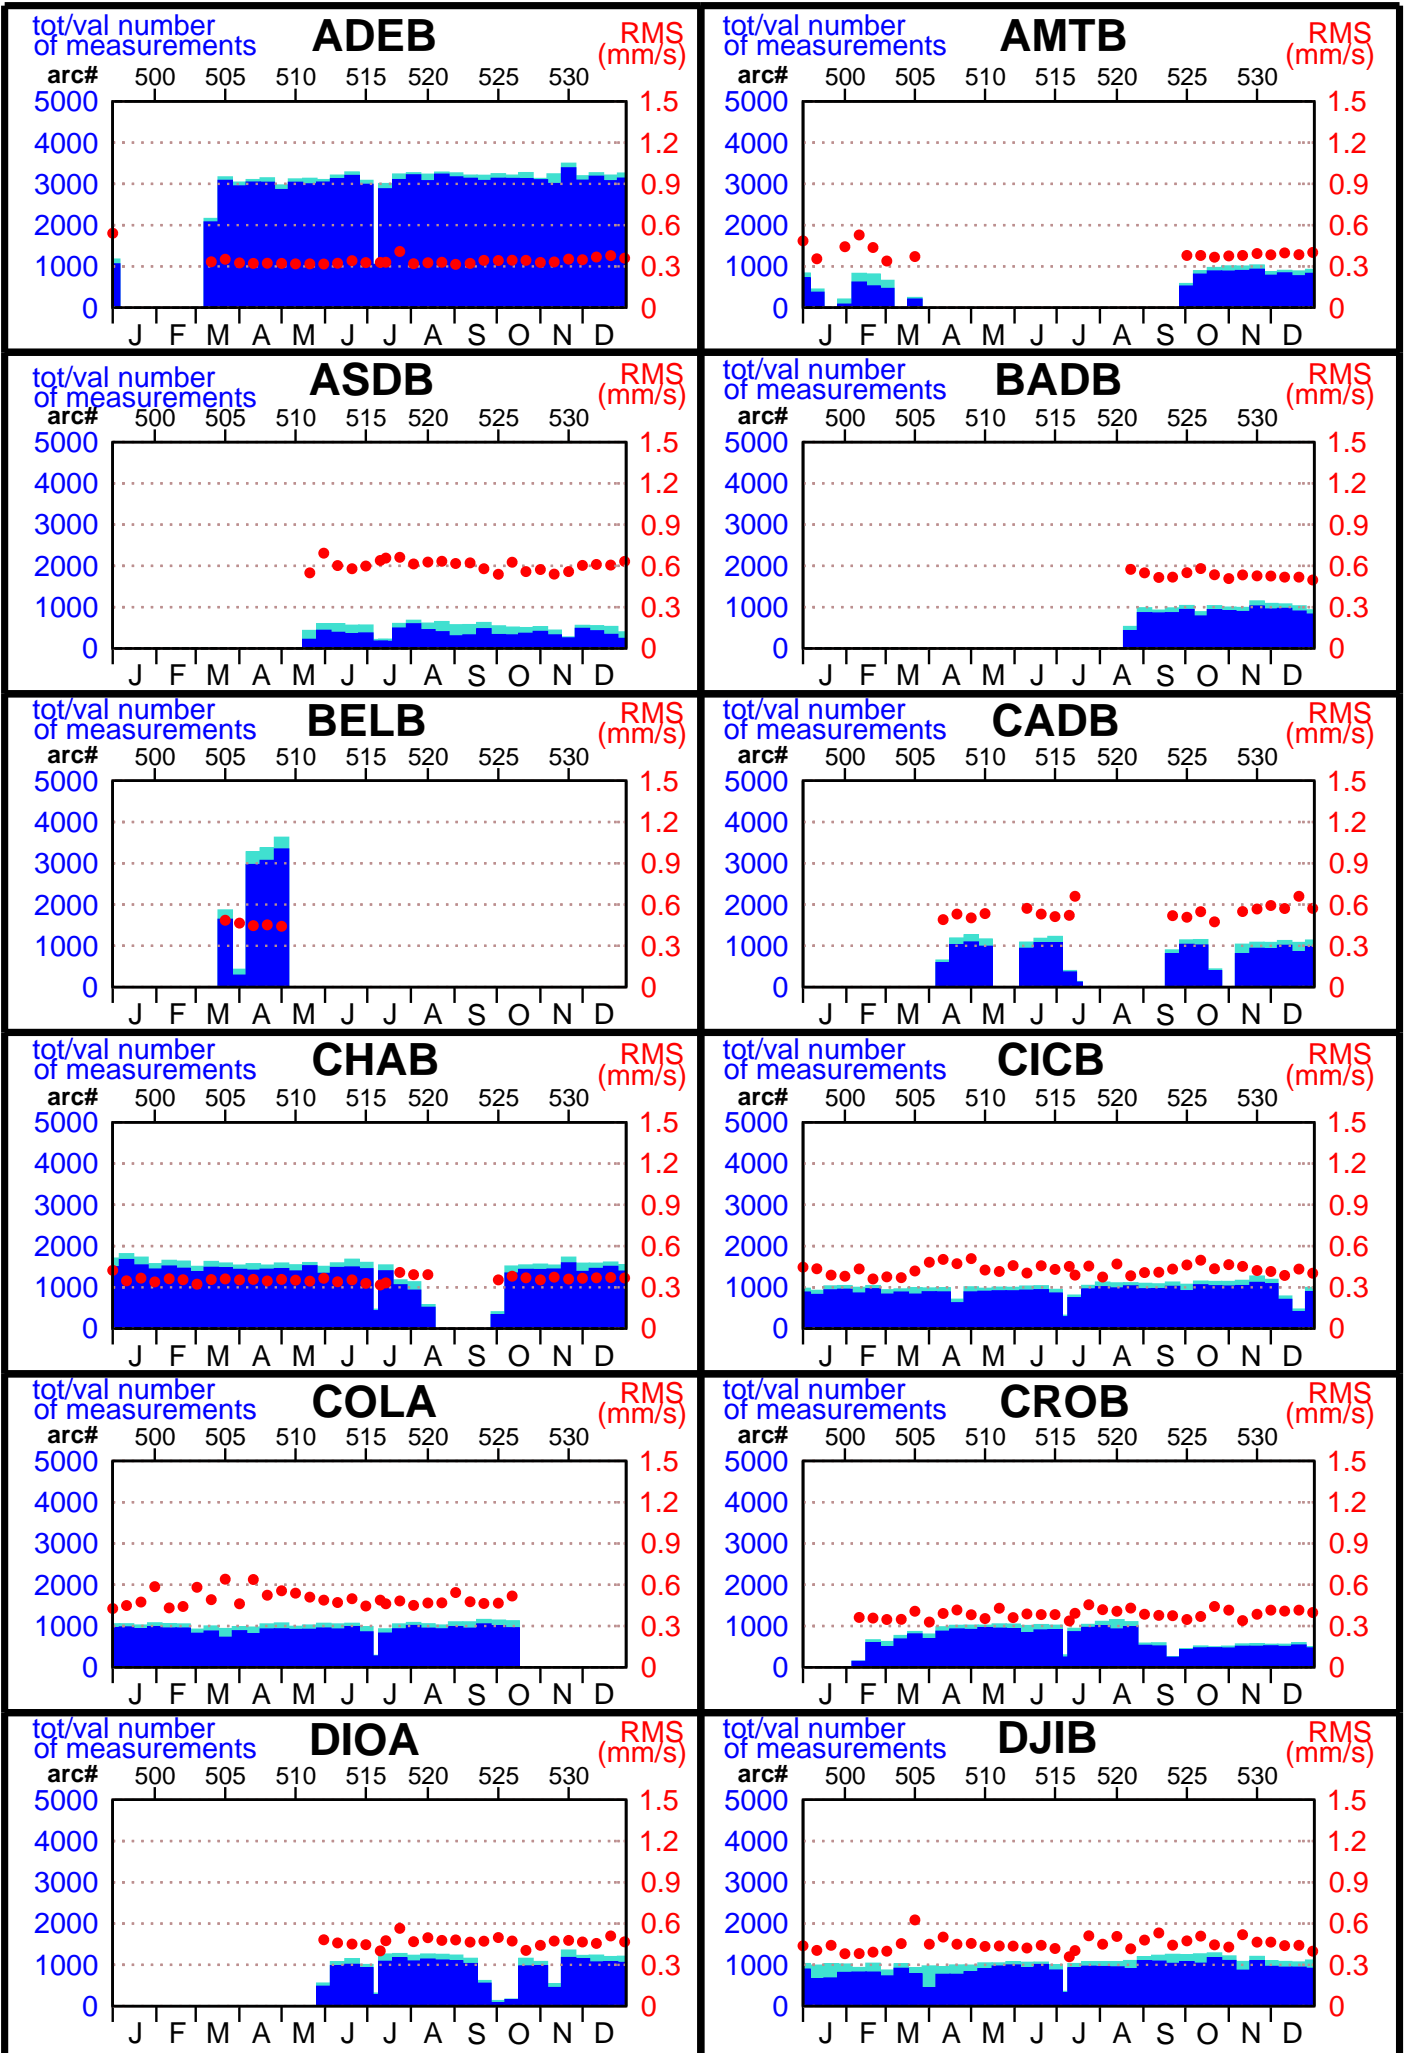

# 2004 - SPOT2 POE statistics