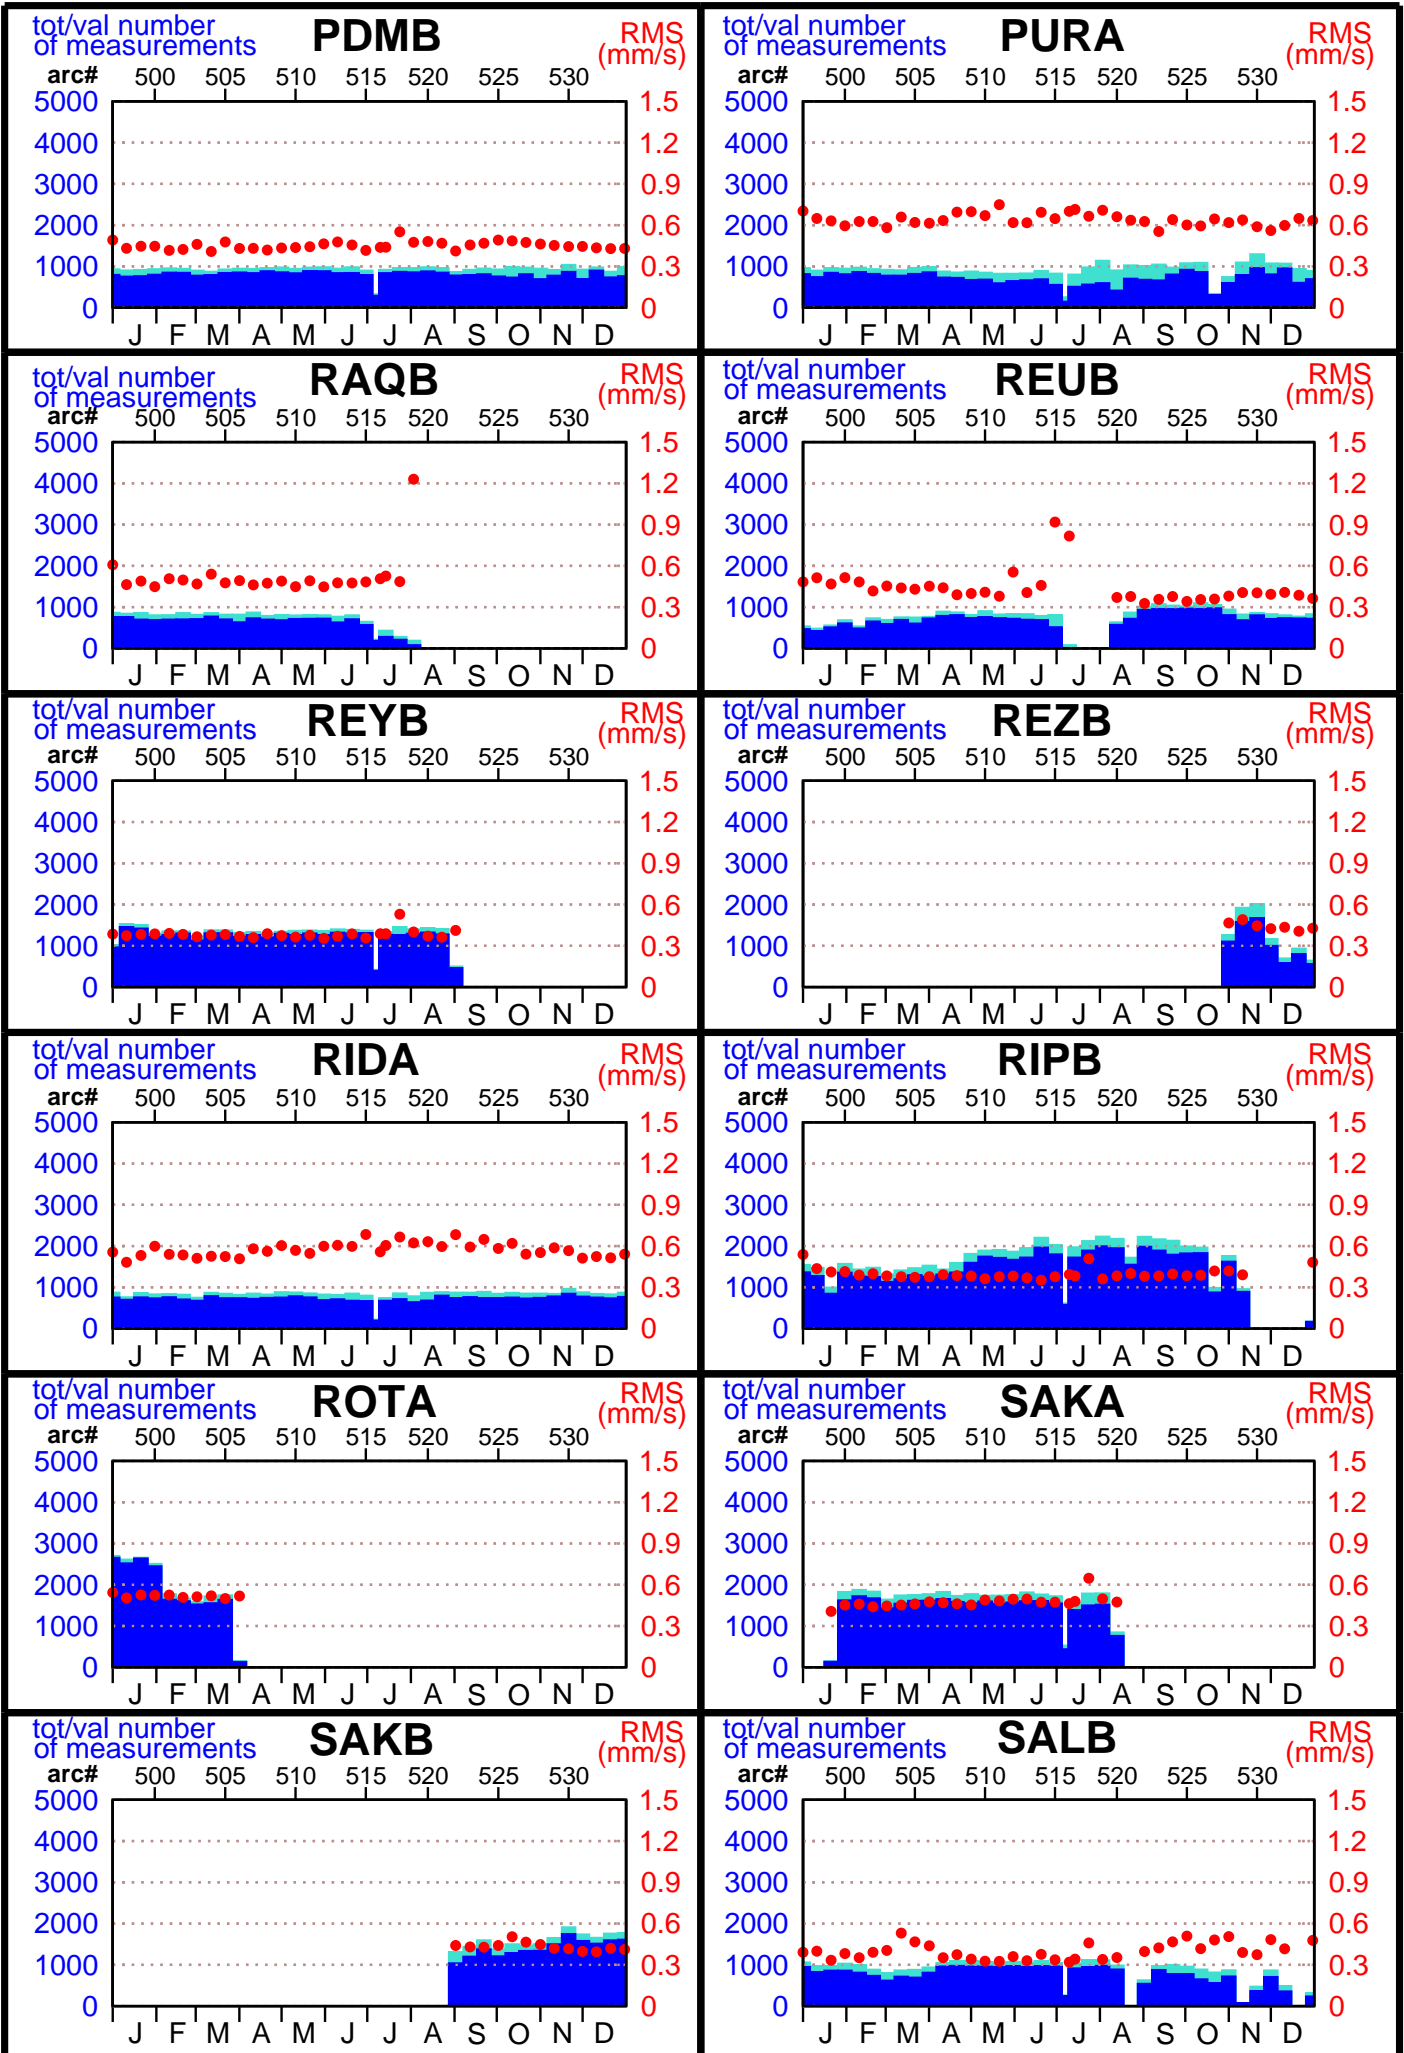

# 2004 - SPOT2 POE statistics