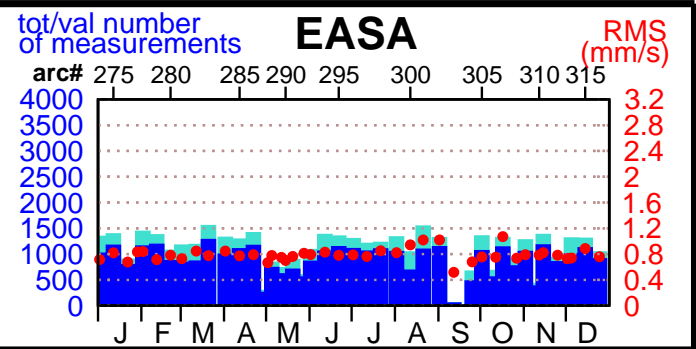

# 1999 - SPOT2 POE statistics

( 1 / 5 )