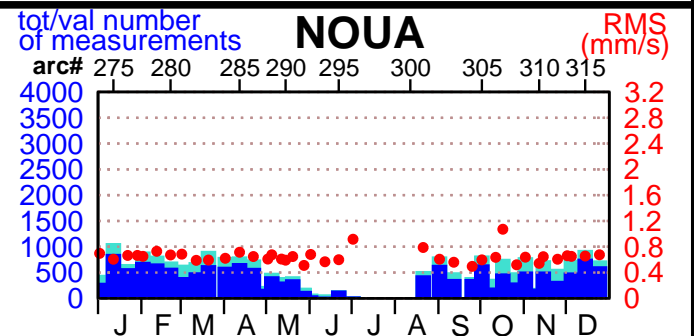

1999 - SPOT2 POE statistics