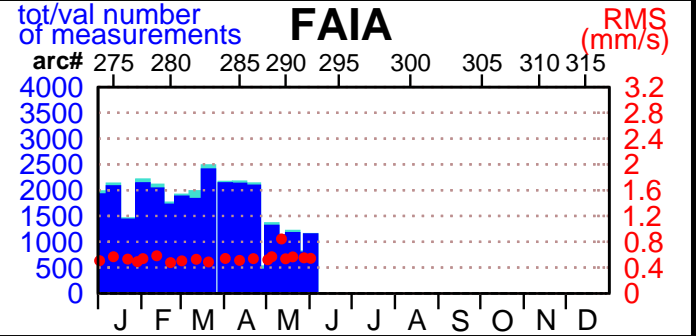

# 1999 - SPOT2 POE statistics

( 1 / 5 )