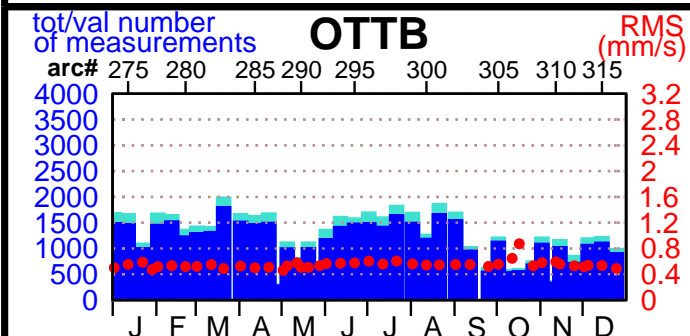

1999 - SPOT2 POE statistics