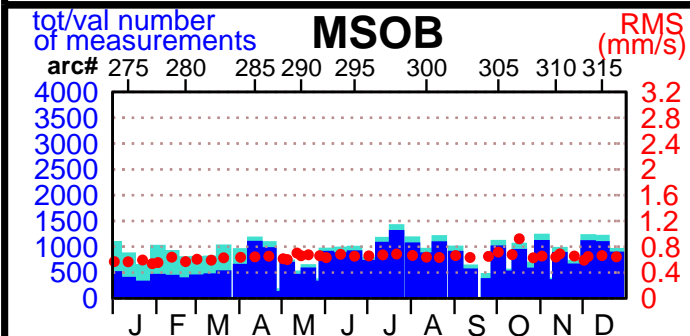

1999 - SPOT2 POE statistics