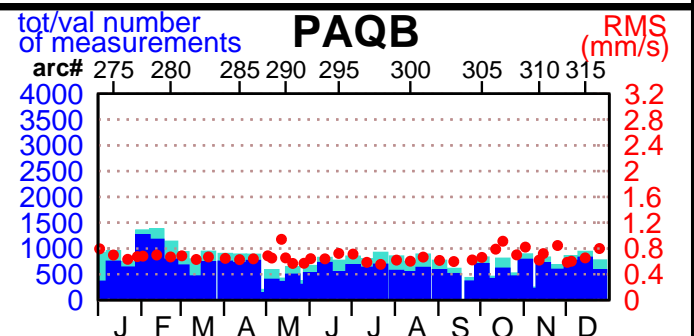

1999 - SPOT2 POE statistics