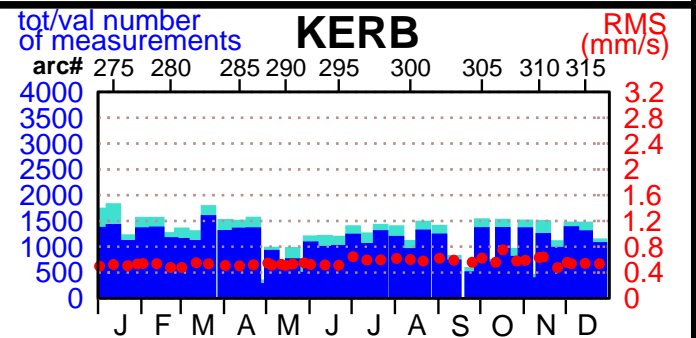

# 1999 - SPOT2 POE statistics

( 1 / 5 )