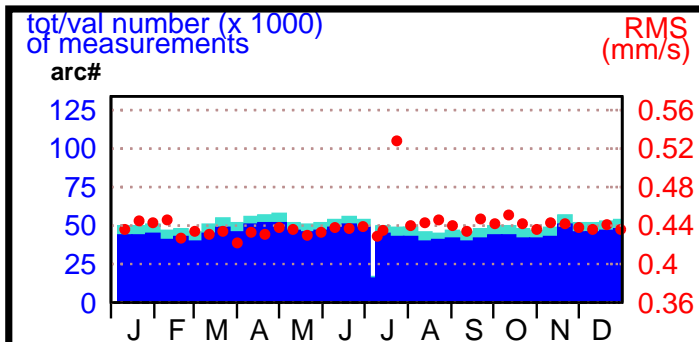

2004 - POE global statistics

SPOT2

SPOT4

SPOT5

TOPEX

JASON1

ENVISAT