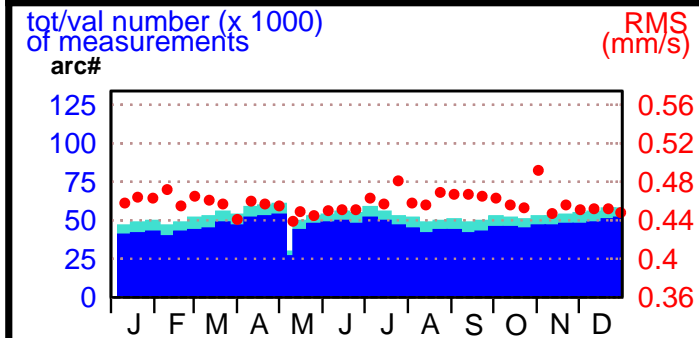

2004 - POE global statistics

SPOT2

SPOT4

SPOT5

TOPEX

JASON1

ENVISAT