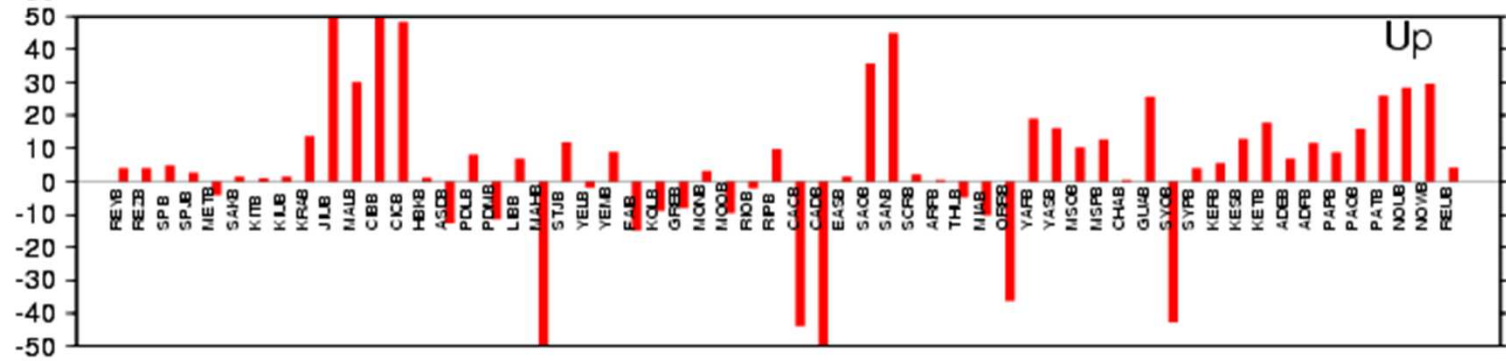

# STAREC

W-mean Median in mm

0.76

0.0

1.13

1.58

6.27

4.07

# ALCATEL

W-mean    Median    in mm