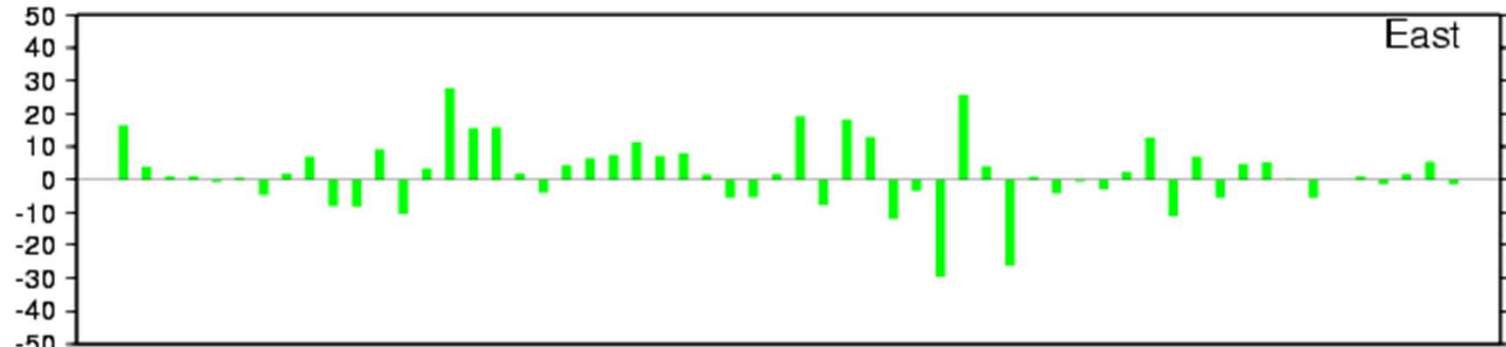

# STAREC

W-mean Median in mm

0.76

0.0

1.13

1.58

6.27

4.07

# ALCATEL

W-mean    Median    in mm