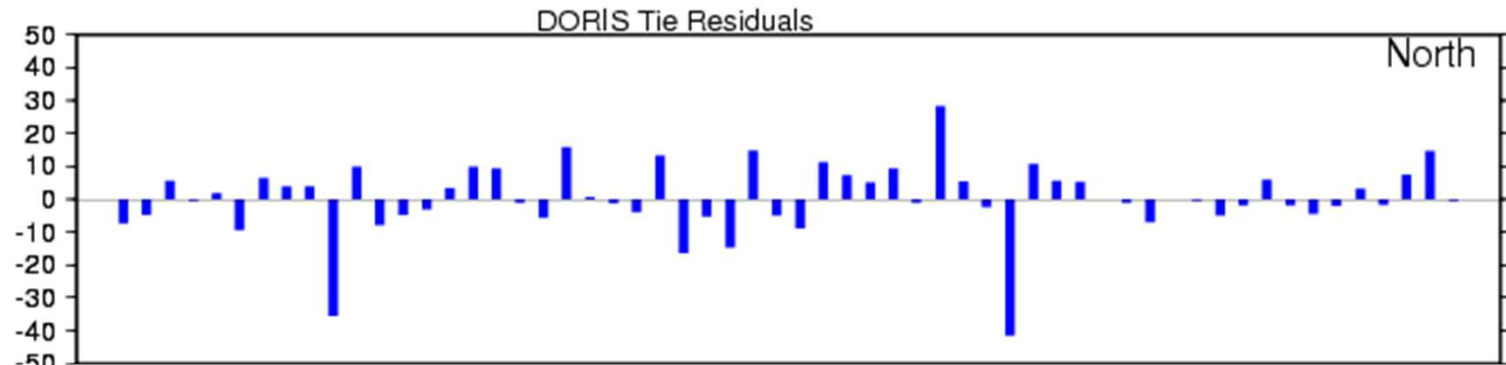

# STAREC

W-mean Median in mm

0.76

0.0

1.13

1.58

6.27

4.07

# ALCATEL

W-mean    Median    in mm